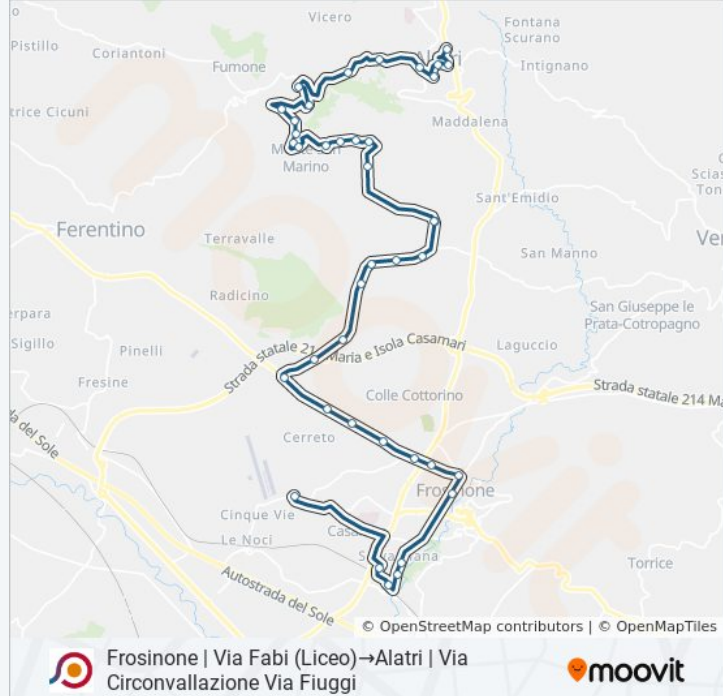

Frosinone | Via Fabi (Liceo)→Alatri | Via Circonvallazione Via Fiuggi

Scarica L'App

La linea bus COTRAL Frosinone | Via Fabi (Liceo)→Alatri | Via Circonvallazione Via Fiuggi ha una destinazione.

Durante la settimana è operativa:

Alatri | Via Monte S. Marino Via Madonna Pianto

Alatri | Via Monte S. Marino Via Battocchio

Alatri | San Valentino

Alatri | Via Monte S. Marino Via Valle S. Matteo

Alatri | Via Monte S. Marino, 44

Alatri | Via Monte S. Marino, 83

Alatri | Via Monte S. Marino Via Pezzelle

Fumone | Campone

Alatri | Via Monte S. Marino (Km 1)

Bivio Per Monte S. Marino (Sp35)

Alatri | Via Ferentino Via Santa Caterina

Alatri | Via Corsa Cavalli Via Vicero

Alatri | Via De Gasperi Via Madonna Sanità

Alatri | Porta San Francesco

Alatri | Via Circonvallazione Viale Duca D'Aosta

Alatri | Via Circonvallazione Via Marconi

Alatri | Via Circonvallazione Via Fiuggi

Orari, mappe e fermate della linea bus COTRAL disponibili in un PDF su moovitapp.com. Usa [App Moovit](https://moovitapp.com) per ottenere tempi di attesa reali, orari di tutte le altre linee o indicazioni passo-passo per muoverti con i mezzi pubblici a Roma e Lazio.