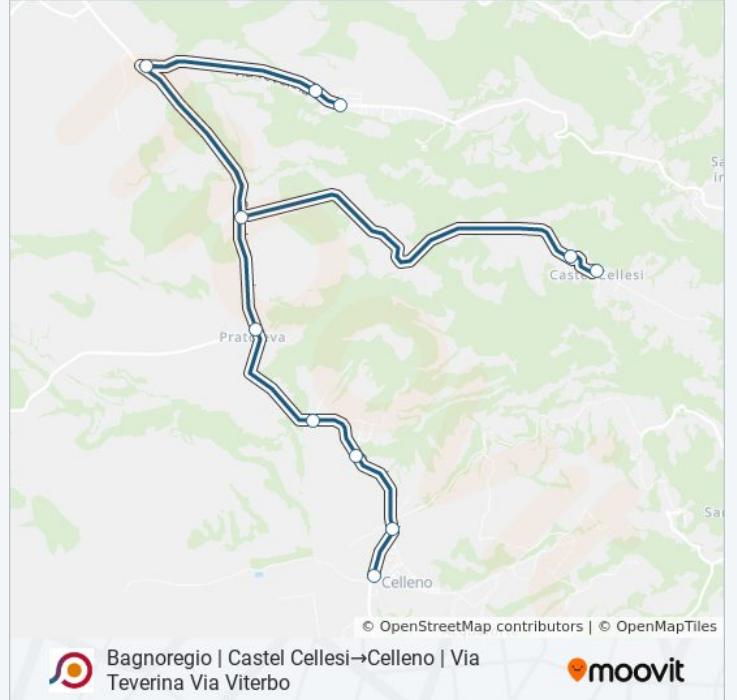

Bagnoregio | Castel Cellesi→Celleno | Via Teverina Via Viterbo

Scarica L'App

La linea bus COTRAL Bagnoregio | Castel Cellesi→Celleno | Via Teverina Via Viterbo ha una destinazione. Durante la settimana è operativa:

**Direzione: Bagnoregio | Castel Cellesi→Celleno
| Via Teverina Via Viterbo**

12 fermate

[VISUALIZZA GLI ORARI DELLA LINEA](#)

Bagnoregio | Castel Cellesi

Bagnoregio | Via Cecchetti

Bagnoregio | Via Vetriolese Via Repubblica

Celleno | Cava

Celleno | Via Teverina Via Viterbo

Orari della linea bus COTRAL

Orari di partenza verso Bagnoregio | Castel Cellesi→Celleno | Via Teverina Via Viterbo:

lunedì	18:25
martedì	18:25
mercoledì	18:25
giovedì	18:25
venerdì	18:25
sabato	18:25
domenica	Non in Servizio

Informazioni sulla linea bus COTRAL

Direzione: Bagnoregio | Castel Cellesi→Celleno | Via Teverina Via Viterbo

Fermate: 12

Durata del tragitto: 30 min

La linea in sintesi:

Orari, mappe e fermate della linea bus COTRAL disponibili in un PDF su moovitapp.com. Usa [App Moovit](#) per ottenere tempi di attesa reali, orari di tutte le altre linee o indicazioni passo-passo per muoverti con i mezzi pubblici a Roma e Lazio.