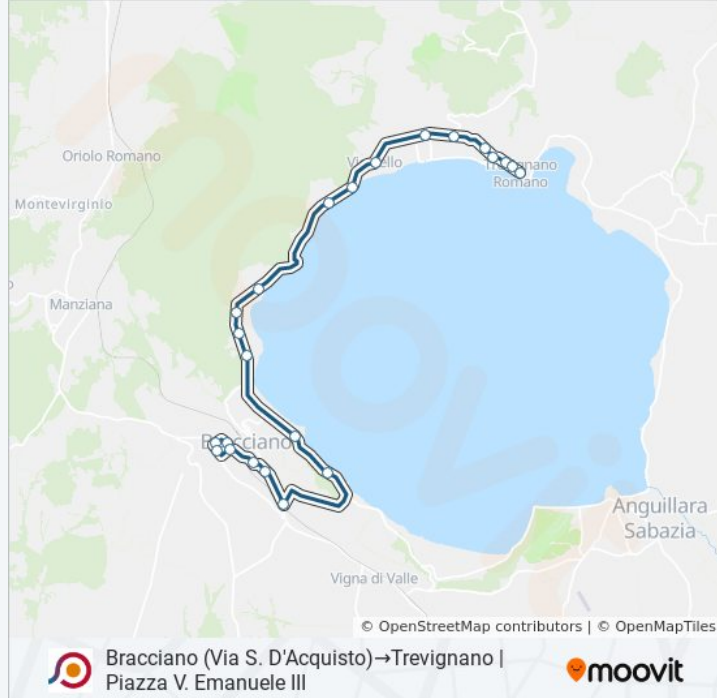

Direzione: Bracciano (Via S. D'Acquisto)→Trevignano | Piazza V. Emanuele III

23 fermate

[VISUALIZZA GLI ORARI DELLA LINEA](#)

- Bracciano | Via D'Acquisto
- Bracciano | Via Guardati
- Bracciano | Via Varisco Via Ruggeri
- Bracciano | Via Ruggeri Via Marchi
- Bracciano | Piazza Pasqualetti
- Bracciano | Via Flavia Via Claudia
- V Claudia , Inc V S. Celso
- Bracciano | Via Circumlacuale Via Quarto Lago
- Bracciano | Via Circumlacuale Via Porticciolo
- Bracciano | Via Settevene Palo (Rosario)
- Bracciano | Via Settevene Palo Via Pantani
- Bracciano | Via Settevene Palo (San Liberato)
- Bracciano | Via Settevene Palo, 41
- Bracciano | Via Settevene Palo (Vigna Grande)
- Bracciano | Via Settevene Palo (Vicarello)
- Bracciano | Via Settevene Palo (Bagni Vicarello)
- Trevignano | Via Settevene Ovest Via Bassano
- Trevignano | Via Settevene Ovest Via Sutri
- Trevignano | Via Mosca Via Vigna Rosa

Informazioni sulla linea bus COTRAL

Direzione: Bracciano (Via S. D'Acquisto)→Trevignano | Piazza V. Emanuele III

Fermate: 23

Durata del tragitto: 25 min

La linea in sintesi:

Trevignano | Via Mosca Via Asinelli

Trevignano | Via Mosca Via S. Filippo

Trevignano | Via 4 Novembre Via Scalette

Trevignano | Piazza V. Emanuele III

Orari, mappe e fermate della linea bus COTRAL disponibili in un PDF su moovitapp.com. Usa App Moovit per ottenere tempi di attesa reali, orari di tutte le altre linee o indicazioni passo-passo per muoverti con i mezzi pubblici a Roma e Lazio.