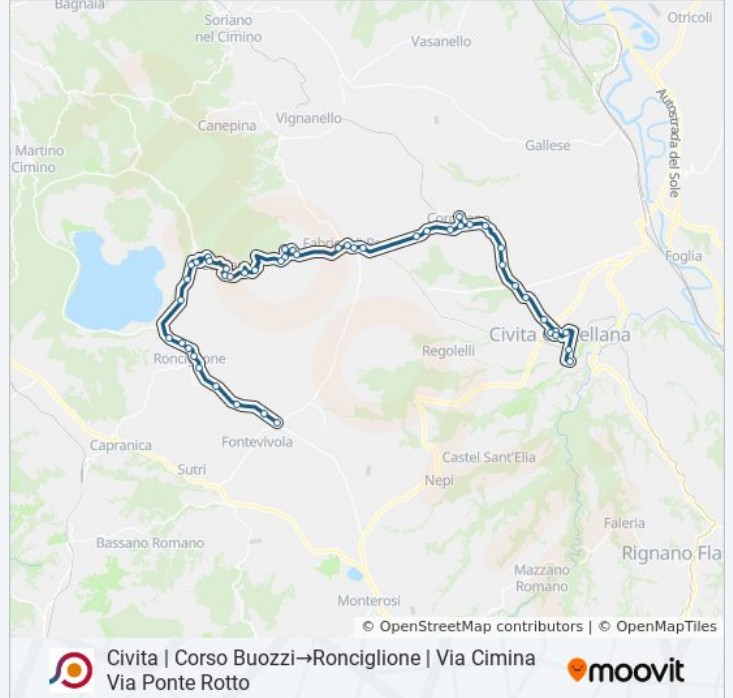

Civita | Corso Buozzi→Ronciglione | Via
Cimina Via Ponte Rotto

Visualizza In Una Pagina Web

La linea bus COTRAL Civita | Corso Buozzi→Ronciglione | Via Cimina Via Ponte Rotto ha una destinazione. Durante la settimana è operativa:

Caprarola | Via Cimina (Km 17)

Caprarola | Via Cimina (Km 18)

Ronciglione | Via Padre Mariano Da Torino

Ronciglione | Via Cimina Via Cartiere

Ronciglione | Via Resistenza Via Orlandi

Ronciglione | Ospedale

Ronciglione S. Anna

Ronciglione | Viale 5 Giugno Via Vigne

Ronciglione | Viale 5 Giugno Via Partigiani

Ronciglione | Viale 5 Giugno Via Artigianato

Ronciglione | Via Cimina Via Sant'Eusebio

Ronciglione | Via Cimina (Km 24)

Ronciglione | Via Cimina (Convento)

Ronciglione | Via Cimina Via Ponte Rotto

Orari, mappe e fermate della linea bus COTRAL disponibili in un PDF su moovitapp.com. Usa [App Moovit](#) per ottenere tempi di attesa reali, orari di tutte le altre linee o indicazioni passo-passo per muoverti con i mezzi pubblici a Roma e Lazio.