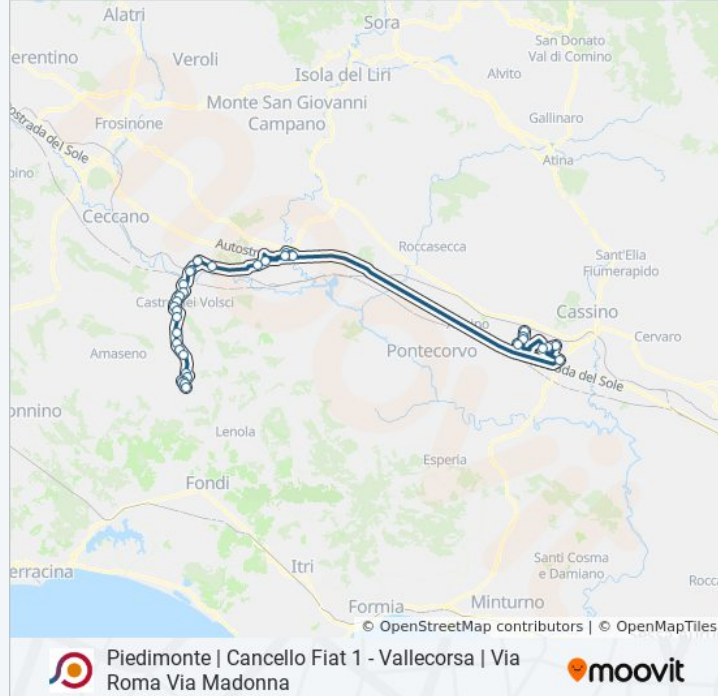

Vallecorsa | Via Castro (Km 23)

Vallecorsa | Via Roma Via Ulivi

Vallecorsa | Via Roma, 130

Vallecorsa | Via Roma Via Madonna Carmine

Vallecorsa | Via Roma Via Palma

Vallecorsa | Via Roma Via Curzio

Vallecorsa | Via Roma Via Madonna

Orari, mappe e fermate della linea bus COTRAL disponibili in un PDF su moovitapp.com. Usa [App Moovit](https://moovitapp.com) per ottenere tempi di attesa reali, orari di tutte le altre linee o indicazioni passo-passo per muoverti con i mezzi pubblici a Roma e Lazio.