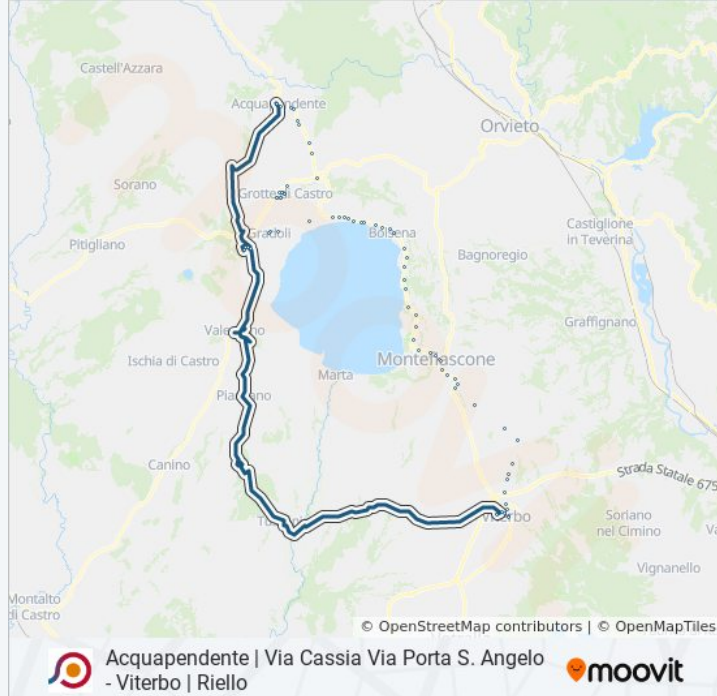

Latera | Viale 1° Maggio

Latera | Via Moro

Latera | Via Dalla Chiesa

Gradoli | Cantoniera

Gradoli | Largo Baronessa

Gradoli | Via Roma

Gradoli | Cimitero

Grotte | Borghetto

San Lorenzo | Via Cassia (Accesso Lago)

Bolsena | Val Di Lago

Bolsena | Prati Renari

Bolsena | Staccionato

Bolsena | Via Cassia (Km 117)

Bolsena | Piantata

Bolsena | Ortale

Bolsena | Via Cassia Str. Fontanella

Bolsena | Palazzetto Sport

Bolsena | Via Cassia Viale Colombo

Bolsena | Piazza Marconi

Bolsena | Pietre Lanciate

Bolsena | Via Cassia Viale Nazioni

Bolsena | Via Cassia (Km 110)

Bolsena | Via Cassia (Km 108)

Bolsena | Sant'Antonio

Bolsena | Cimitero Seconda Guerra

Montefiascone | Guardata

Montefiascone | Via Cassia (Km 104)

Montefiascone | Via Cassia (Km 103)

Montefiascone | Coste

Montefiascone | Poggio Frusta

Montefiascone | Via Cassia Via Asinello

Montefiascone | Via Salotti Via Moro

Montefiascone | Via Santa Maria Grazie