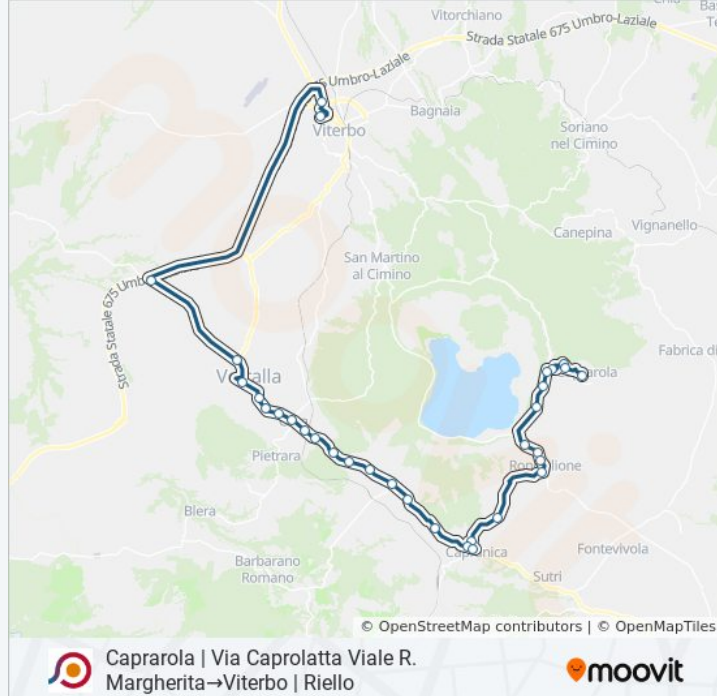

Caprarola | Via Caprolatta Via S. Rocco

Caprarola | Viale Cerri (San Rocco)

Caprarola | Via Cimina (San Rocco)

Caprarola | Via Cimina (Km 17)

Caprarola | Via Cimina (Km 18)

Ronciglione | Via Padre Mariano Da Torino

### Informazioni sulla linea bus COTRAL

**Direzione:** Caprarola | Via Caprolatta Viale R. Margherita→Viterbo | Riello

**Fermate:** 49

**Durata del tragitto:** 40 min

**La linea in sintesi:**

Vetralla | Via Cassia (Km 62)

Viterbo | Via Cassia Str. Paliano

Viterbo | Ponte Di Cetti

Viterbo | Via Cassia Str. Salemmè

Viterbo | Via Cassia Str. Pian Tortora

Viterbo | Le Farine

Viterbo | Via Cassia Via Olmo

Viterbo | Via Cassia Via Ferroni

Viterbo | Viale Diaz

Viterbo | Porta Romana FS

Viterbo | Porta Romana FS

Viterbo | Via Capocci Istituto Savi

Viterbo | Porta Della Verità

Viterbo | Largo Garbini

Viterbo | Via Moro

Viterbo | Riello