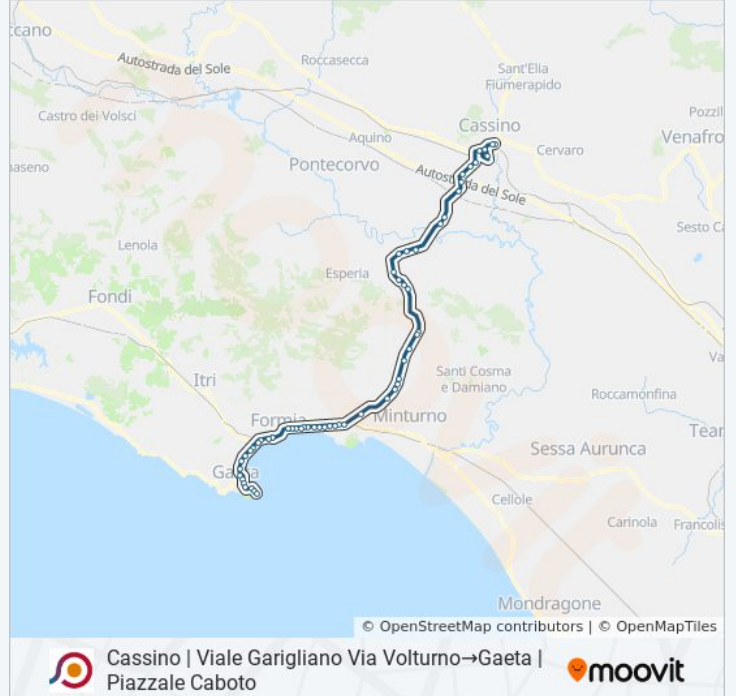

Ausonia | Corevento

Ausonia | Pantana

Ausonia | Trifolle

Spigno | Via Ausonia Via Piscinola

Spigno | Via Ausonia Via Rapella

Spigno | Via Ausonia Via Capodacqua

Spigno | Via Ausonia Via Minturnese

Spigno | Via Ausonia (Tore)

Formia | Via Ausonia Via Vaglio

Formia | Via Ausonia Via Appia

Formia | Via Appia Via Ausonia

Formia | Via Appia Via Madonna Grazie

Formia | Via Appia Via Gianola (Ipsseoa)

Formia | Via Appia Via Santo Janni

Formia | Via Appia Via Mar Tirreno

Formia | Via Appia Via Stendhal

Formia | Via Appia Via Penazzato

Formia | Via Appia Via Zauli

Formia | Via Appia Via Rossini

Formia | Via Appia Via San Giulio

Formia | Piazza Risorgimento

Formia | Piazza Mattei

Formia | Via Appia Via Olivetani

Formia | Via Appia Via Vindicio

Formia | Via Vindicio Via Flacca

Formia | Via Flacca Via Canzatora

Gaeta | Via Flacca Via Canzatora

Gaeta | Via Flacca Via Conca

Gaeta | Zona Industriale

Gaeta | Porto Commerciale

Gaeta L. Gomare Caboto Civ 370

Gaeta L. Gomare Caboto Ottica

Gaeta L. Gomare Caboto Distrib. Esso