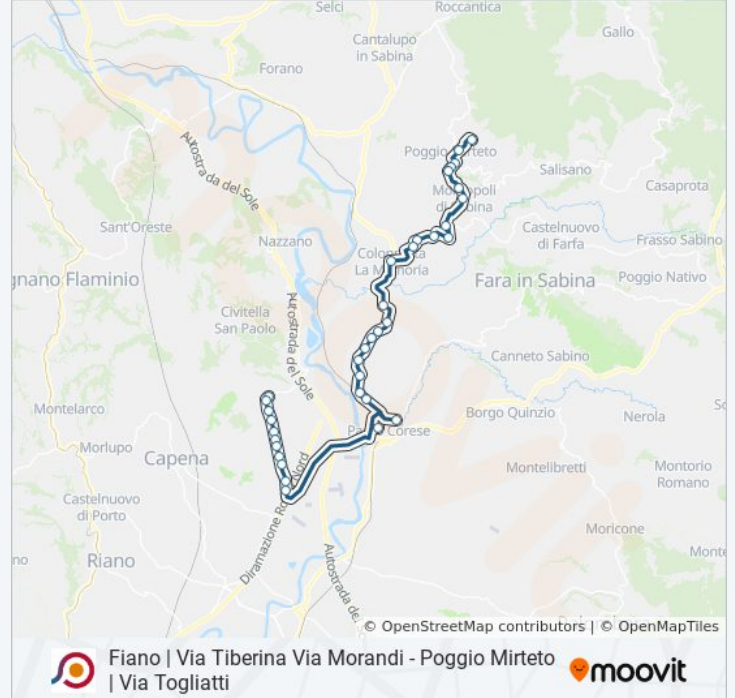

Fiano | Via Tiberina Via Morandi - Poggio Mirteto | Via Togliatti

Scarica L'App

La linea bus COTRAL Fiano | Via Tiberina Via Morandi - Poggio Mirteto | Via Togliatti ha una destinazione. Durante la settimana è operativa:

Informazioni sulla linea bus COTRAL

Direzione: Fiano | Via Tiberina Via Morandi→Poggio Mirteto | Via Togliatti (lis)

Fermate: 35

Durata del tragitto: 62 min

La linea in sintesi:

Montopoli | Via Passo Corese (Km 7)

Montopoli | Via XII Ottobre

Montopoli | Via Campore

Montopoli | Via Roma Via Stazione

Montopoli | Via Roma Via Santa Teresa

Montopoli | Ferruti

Poggio Mirteto | Viale De Vito

Poggio Mirteto | Via Togliatti (Iis)

Orari, mappe e fermate della linea bus COTRAL disponibili in un PDF su moovitapp.com. Usa [App Moovit](https://moovitapp.com) per ottenere tempi di attesa reali, orari di tutte le altre linee o indicazioni passo-passo per muoverti con i mezzi pubblici a Roma e Lazio.