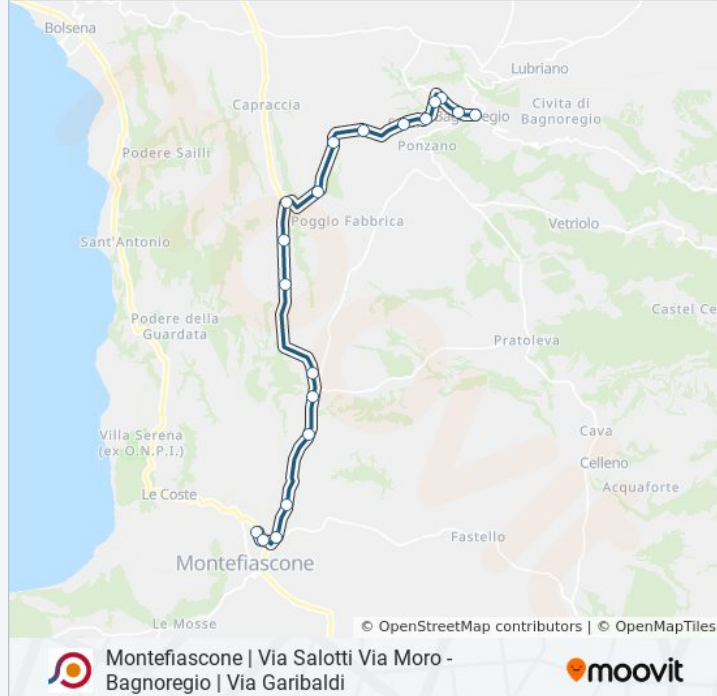

Montefiascone | Via Salotti Via Moro - Bagnoregio | Via Garibaldi

Scarica L'App

La linea bus COTRAL Montefiascone | Via Salotti Via Moro - Bagnoregio | Via Garibaldi ha una destinazione. Durante la settimana è operativa:

Bagnoregio | Via Mantes La Jolie Via Diviziani

Bagnoregio (P.Za Cavalieri V. Veneto)

Orari della linea bus COTRAL

Orari di partenza verso Montefiascone | Via Salotti Via Moro→Bagnoregio (Via Garibaldi):

lunedì	12:40 - 13:30
martedì	12:40 - 13:30
mercoledì	12:40 - 13:30
giovedì	Non in Servizio
venerdì	Non in Servizio
sabato	Non in Servizio
domenica	Non in Servizio

Informazioni sulla linea bus COTRAL

Direzione: Montefiascone | Via Salotti Via Moro→Bagnoregio (Via Garibaldi)

Fermate: 19

Durata del tragitto: 30 min

La linea in sintesi:

Bagnoregio | Via Divino Amore Via Medori

Bagnoregio (Via Garibaldi)

Orari, mappe e fermate della linea bus COTRAL disponibili in un PDF su moovitapp.com. Usa [App Moovit](#) per ottenere tempi di attesa reali, orari di tutte le altre linee o indicazioni passo-passo per muoverti con i mezzi pubblici a Roma e Lazio.