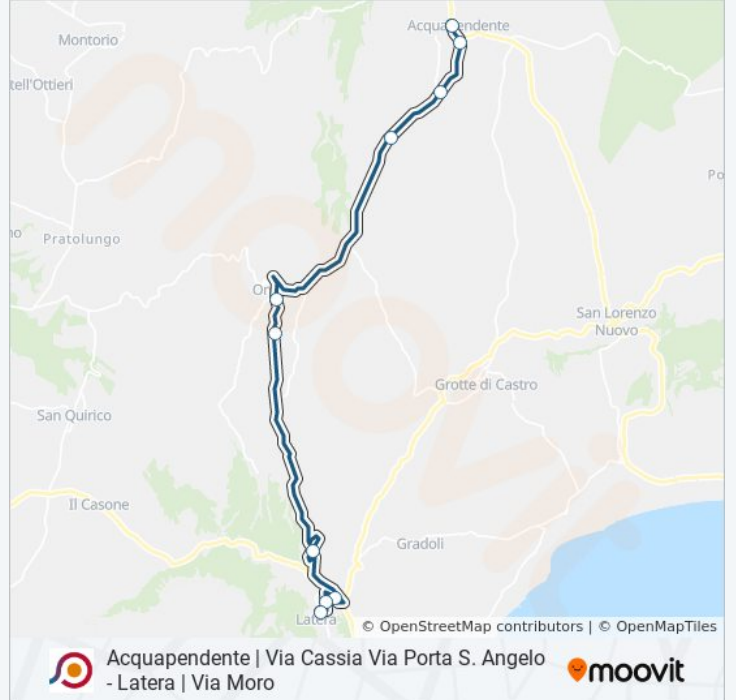

## Acquapendente | Via Cassia Via Porta S. Angelo - Latera | Via Moro

[Scarica L'App](#)

La linea bus COTRAL Acquapendente | Via Cassia Via Porta S. Angelo - Latera | Via Moro ha una destinazione.

Durante la settimana è operativa:

(1) Acquapendente (Porta S. Angelo)→Latera | Via Moro: 16:20

Usa Moovit per trovare le fermate della linea bus COTRAL più vicine a te e scoprire quando passerà il prossimo mezzo della linea bus COTRAL

**Direzione: Acquapendente (Porta S. Angelo)→Latera | Via Moro**

### Orari della linea bus COTRAL

Orari di partenza verso Acquapendente (Porta S. Angelo)→Latera | Via Moro:

lunedì	16:20
martedì	16:20
mercoledì	16:20
giovedì	16:20
venerdì	16:20
sabato	16:20
domenica	Non in Servizio

### Informazioni sulla linea bus COTRAL

**Direzione:** Acquapendente (Porta S. Angelo)→Latera | Via Moro

**Fermate:** 10

**Durata del tragitto:** 30 min

**La linea in sintesi:**

Orari, mappe e fermate della linea bus COTRAL disponibili in un PDF su [moovitapp.com](https://moovitapp.com). Usa [App Moovit](#) per ottenere tempi di attesa reali, orari di tutte le altre linee o indicazioni passo-passo per muoverti con i mezzi pubblici a Roma e Lazio.