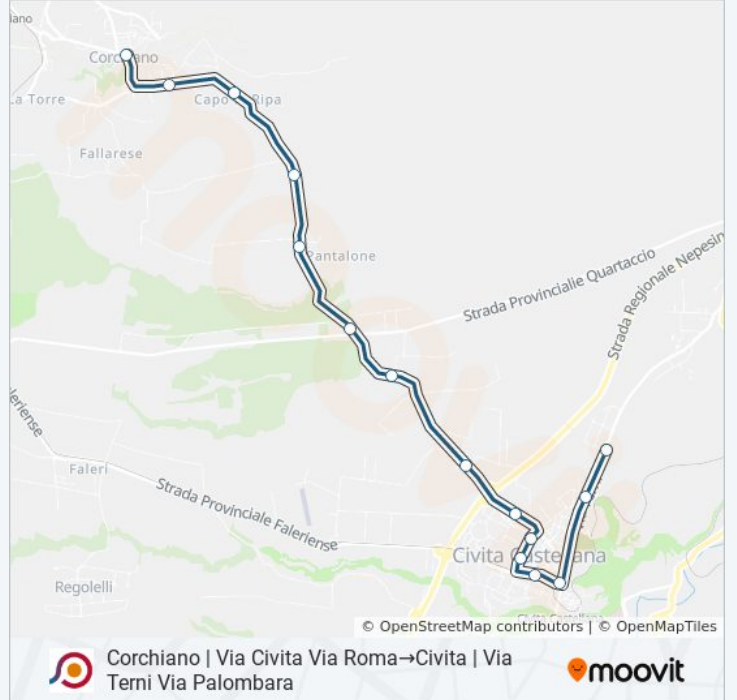

Corchiano | Via Civita Via Roma→Civita | Via Terni Via Palombara

Scarica L'App

La linea bus COTRAL Corchiano | Via Civita Via Roma→Civita | Via Terni Via Palombara ha una destinazione. Durante la settimana è operativa:

Direzione: Corchiano | Via Civita Via Roma→Civita | Via Terni Via Palombara

17 fermate

[VISUALIZZA GLI ORARI DELLA LINEA](#)

Corchiano | Via Civita Via Roma

Corchiano | Via Civita Via Marconi

Corchiano | Via Civita (Fratta)

Orari di partenza verso Corchiano | Via Civita Via Roma→Civita | Via Terni Via Palombara:

lunedì	07:30 - 15:40
martedì	07:30 - 15:40
mercoledì	07:30 - 15:40
giovedì	08:00 - 09:25
venerdì	08:00 - 09:25
sabato	08:00 - 09:25
domenica	Non in Servizio

Informazioni sulla linea bus COTRAL

Direzione: Corchiano | Via Civita Via Roma→Civita | Via Terni Via Palombara

Fermate: 17

Durata del tragitto: 15 min

La linea in sintesi:

Orari, mappe e fermate della linea bus COTRAL disponibili in un PDF su moovitapp.com. Usa [App Moovit](#) per ottenere tempi di attesa reali, orari di tutte le altre linee o indicazioni passo-passo per muoverti con i mezzi pubblici a Roma e Lazio.