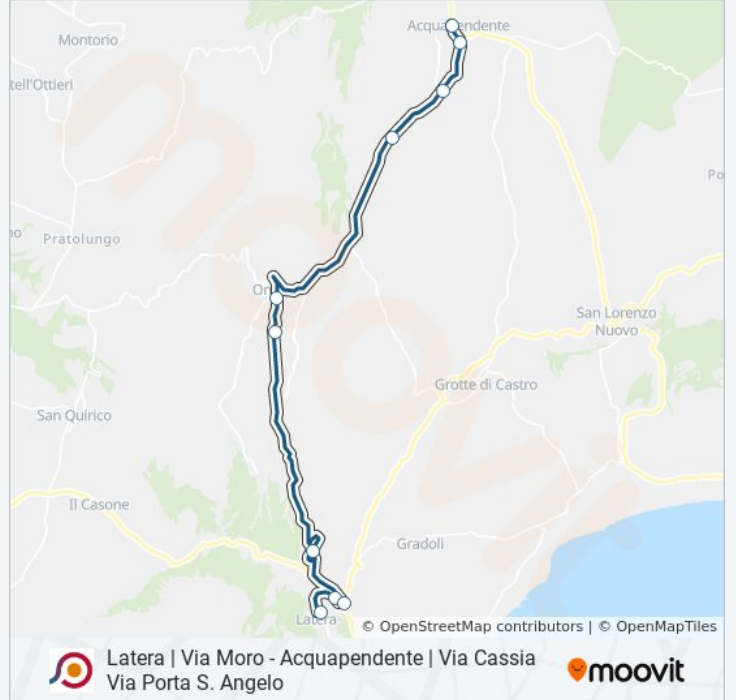

Orari, mappe e fermate della linea bus COTRAL disponibili in un PDF su moovitapp.com. Usa [App Moovit](#) per ottenere tempi di attesa reali, orari di tutte le altre linee o indicazioni passo-passo per muoverti con i mezzi pubblici a Roma e Lazio.

[Scopri Moovit](#) • [Soluzioni MaaS](#) • [Paesi disponibili](#) • [Mooviter Community](#)

© 2024 Moovit - Tutti i diritti riservati

Controlla gli orari di arrivo in tempo reale