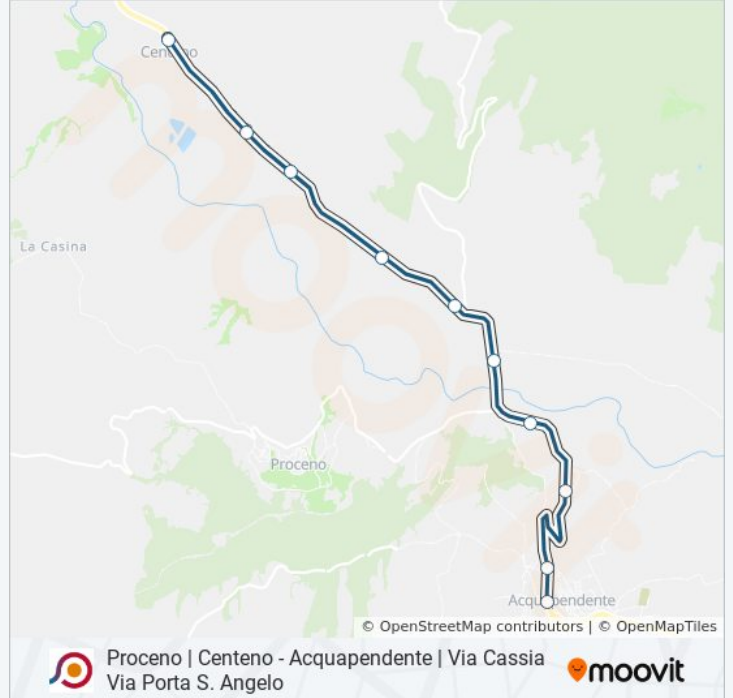

Orari, mappe e fermate della linea bus COTRAL disponibili in un PDF su moovitapp.com. Usa [App Moovit](#) per ottenere tempi di attesa reali, orari di tutte le altre linee o indicazioni passo-passo per muoverti con i mezzi pubblici a Roma e Lazio.

[Scopri Moovit](#) • [Soluzioni MaaS](#) • [Paesi disponibili](#) • [Mooviter Community](#)

© 2024 Moovit - Tutti i diritti riservati

Controlla gli orari di arrivo in tempo reale