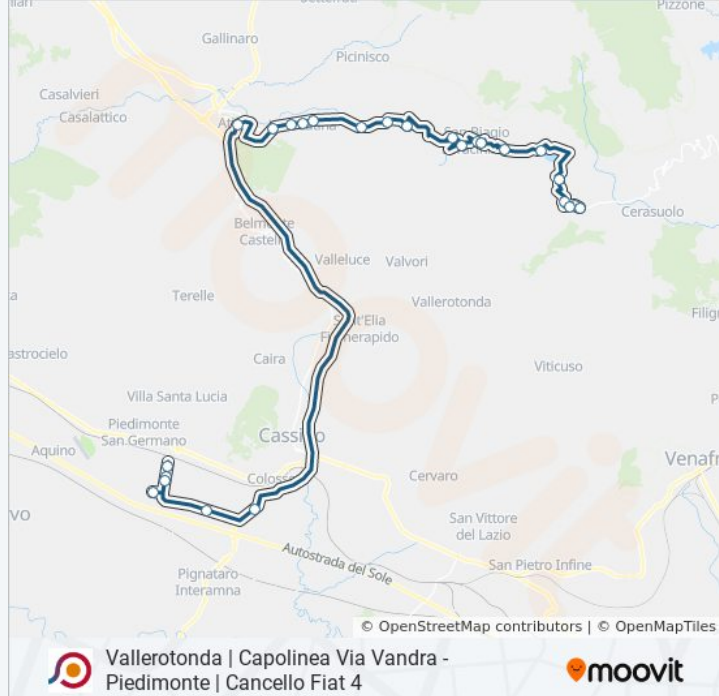

Informazioni sulla linea bus COTRAL

Direzione: Vallerotonda | Capolinea Via Vandra→Piedimonte | Cannello Fiat 4

Fermate: 26

Durata del tragitto: 70 min

La linea in sintesi:

V. Veduta Fronte Civ 2664 Bv Villa Latina

Atina | Piaç Delle Piagge

Atina | Piazza Garibaldi

Cassino | Viale Garigliano Via Volturmo

Cassino | Via Cerro

Villa S. Lucia | Sacchi

Piedimonte | Cancellò Fiat 4

Orari, mappe e fermate della linea bus COTRAL disponibili in un PDF su moovitapp.com. Usa [App Moovit](https://moovitapp.com) per ottenere tempi di attesa reali, orari di tutte le altre linee o indicazioni passo-passo per muoverti con i mezzi pubblici a Roma e Lazio.