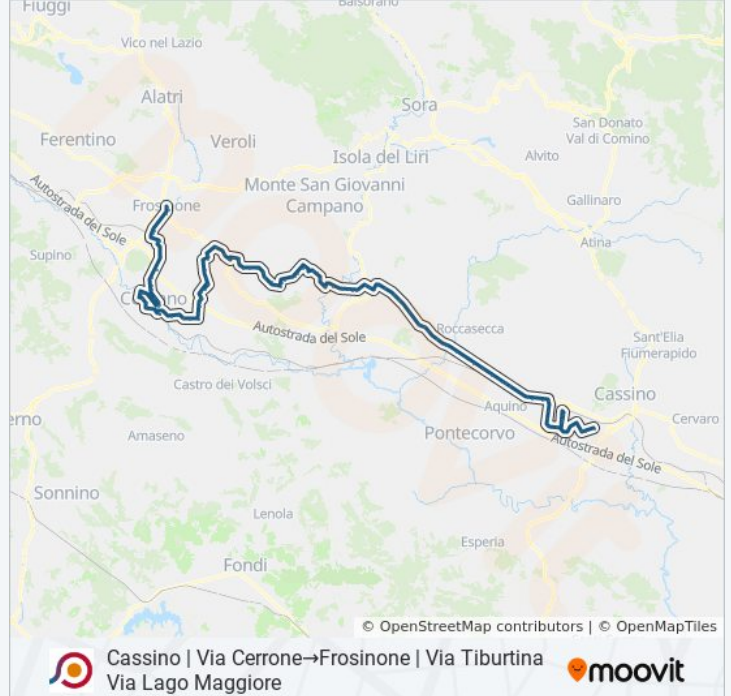

Informazioni sulla linea bus COTRAL

Direzione: Cassino | Via Cerrone→Frosinone | Via Tiburtina Via Lago Maggiore

Fermate: 107

Durata del tragitto: 125 min

La linea in sintesi:

Castrocielo | Via Casilina Via Ponte Vecchio

Arce | Via Macchia Cavate

Strangolagalli | Via Macchia Cavate

Strangolagalli | Castelnuovo

Strangolagalli | Cerreto

Strangolagalli | Via Cerreto Via Piscinelle

Strangolagalli | Via Roma

Strangolagalli | Via Colle Via D'Amico

Strangolagalli | Via Colle Via Aravecchia

Strangolagalli | Cerqueta

Strangolagalli | Camiciola

Ripi | Via Carpine Via Basso

Ripi | Carpine

Ripi | Via Colle Castagno Via Tavernole

Ripi | Via Colle Castagno Via Colle Lisi

Ripi | Colle Castagno

Ripi | Via San Giovanni Via Colle Ceraso

Ripi | Via San Giovanni Via Mandra Cecchiana

Ripi | San Giovanni

Ripi | Via Girate Via Petroglie

Ripi | Colle Alto

Ripi | Via Vado Farina Via Serre