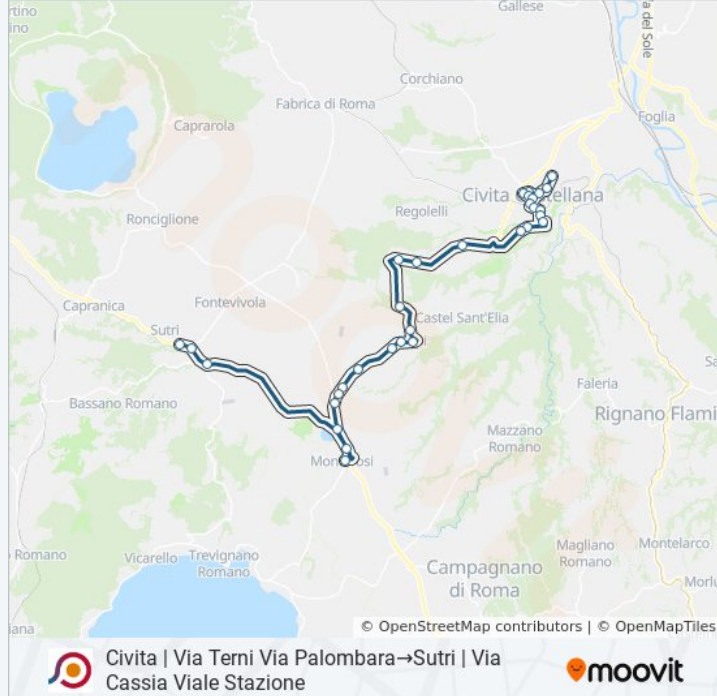

Civita | Via Terni Via Palombara→Sutri | Via Cassia  
Viale Stazione

Scarica L'App

La linea bus COTRAL Civita | Via Terni Via Palombara→Sutri | Via Cassia Viale Stazione ha una destinazione. Durante la settimana è operativa:

### Informazioni sulla linea bus COTRAL

**Direzione:** Civita | Via Terni Via Palombara→Sutri |  
Via Cassia Viale Stazione

**Fermate:** 47

**Durata del tragitto:** 50 min

**La linea in sintesi:**

Civita | Febbrece

Nepi | Belvedere Lidia

Nepi | Gabelletta

Monterosi | Zona Industriale

Monterosi | Piazzale Varisco

Nepi | Via Cassia (Campo Golf)

Sutri | San Martino Della Quercia

Sutri | Le Muracce

Sutri | Zona Industriale Forcone

Sutri | Via Cassia (Km 47)

Sutri | Via Cassia Via Bassanese

Sutri | Via Cassia Via 4 Novembre

Sutri | Via Cassia Viale Stazione

Orari, mappe e fermate della linea bus COTRAL disponibili in un PDF su [moovitapp.com](https://moovitapp.com). Usa [App Moovit](https://moovitapp.com) per ottenere tempi di attesa reali, orari di tutte le altre linee o indicazioni passo-passo per muoverti con i mezzi pubblici a Roma e Lazio.