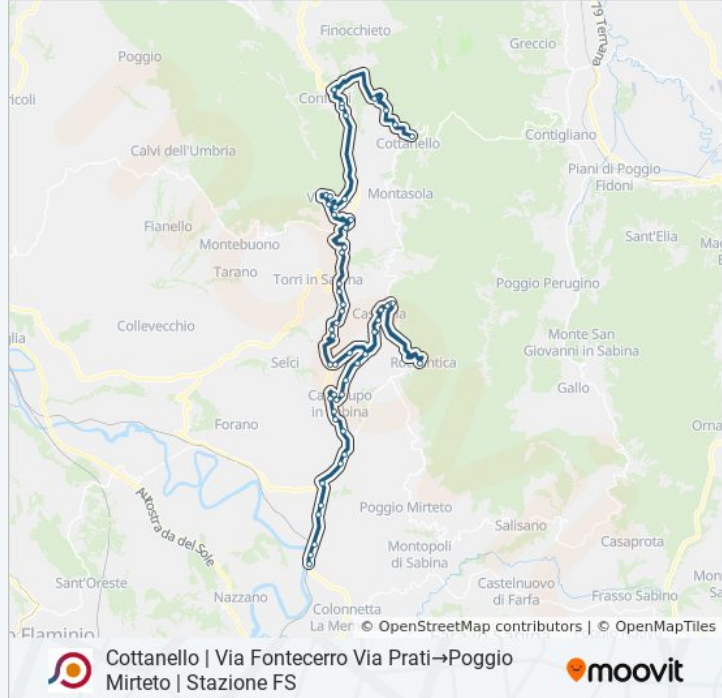

Poggio Catino | Galantina

Poggio Mirteto | Via Passo Corese Via Sant'Angelo

Poggio Mirteto | Via Passo Corese Via Santa Lucia

Poggio Mirteto | Via Passo Corese Via Formello

Poggio Mirteto | Scalo

Orari, mappe e fermate della linea bus COTRAL disponibili in un PDF su moovitapp.com. Usa [App Moovit](#) per ottenere tempi di attesa reali, orari di tutte le altre linee o indicazioni passo-passo per muoverti con i mezzi pubblici a Roma e Lazio.