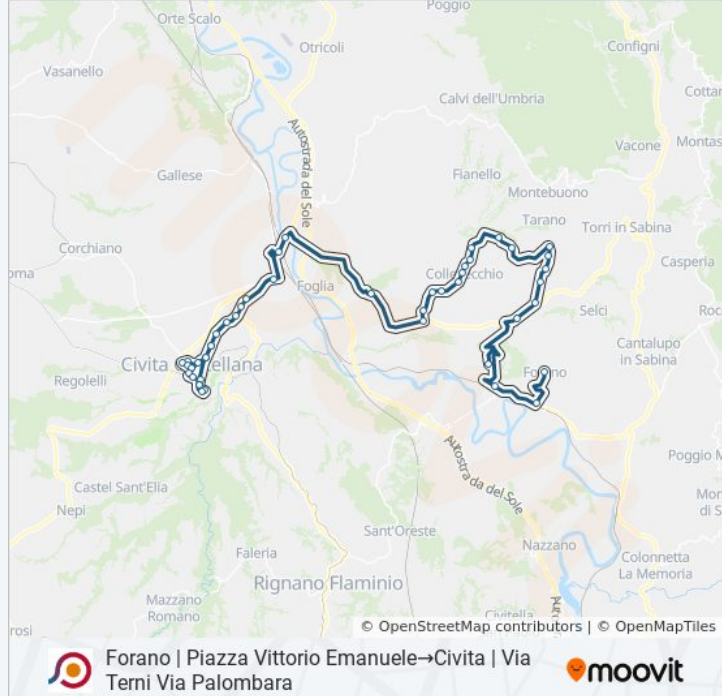

Forano | Piazza Vittorio Emanuele→Civita | Via Terni Via Palombara

[Scarica L'App](#)

La linea bus COTRAL Forano | Piazza Vittorio Emanuele→Civita | Via Terni Via Palombara ha una destinazione. Durante la settimana è operativa:

Informazioni sulla linea bus COTRAL

Direzione: Forano | Piazza Vittorio Emanuele→Civita | Via Terni Via Palombara

Fermate: 47

Durata del tragitto: 45 min

La linea in sintesi:

Collevecchio , V S. Valentino

Collevecchio | Via Sabina Via San Valentino

Civita | Via Amendola

Civita | Via Minio Via Allende

Civita | Via Minio Via Togliatti

Civita | Via Mazzini

Civita | Piazza Marcantoni

Civita | Stazione

Civita | Corso BuoZZi

Civita | Corso BuoZZi

Civita | Stazione

Civita | Piazza Marcantoni

Civita | Via Terni Via Celle

Civita | Via Terni Via Palombara

Orari, mappe e fermate della linea bus COTRAL disponibili in un PDF su moovitapp.com. Usa [App Moovit](https://moovitapp.com) per ottenere tempi di attesa reali, orari di tutte le altre linee o indicazioni passo-passo per muoverti con i mezzi pubblici a Roma e Lazio.