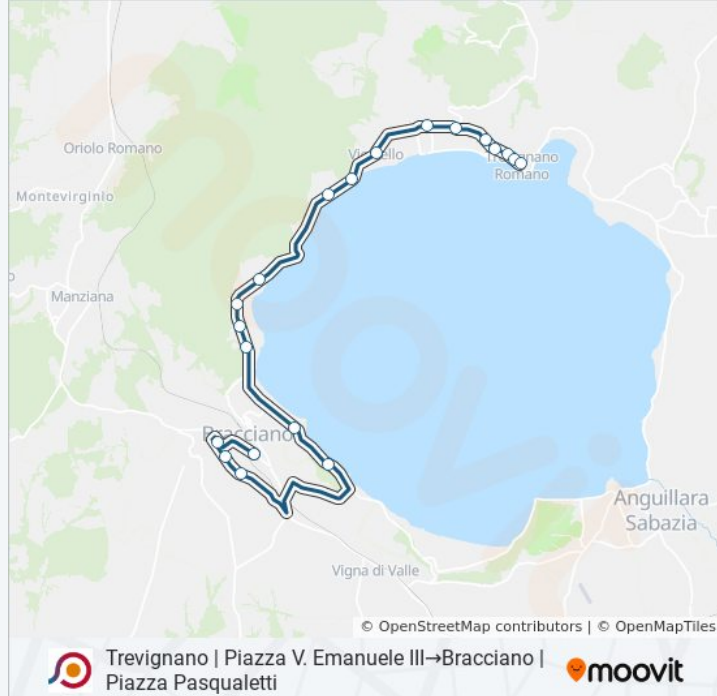

### Informazioni sulla linea bus COTRAL

**Direzione:** Trevignano | Piazza V. Emanuele III → Bracciano | Piazza Pasqualetti

**Fermate:** 20

**Durata del tragitto:** 25 min

**La linea in sintesi:**

Bracciano | Via Varisco Via Ruggeri

Bracciano | Piazza Pasqualetti

Orari, mappe e fermate della linea bus COTRAL disponibili in un PDF su [moovitapp.com](https://moovitapp.com). Usa [App Moovit](#) per ottenere tempi di attesa reali, orari di tutte le altre linee o indicazioni passo-passo per muoverti con i mezzi pubblici a Roma e Lazio.