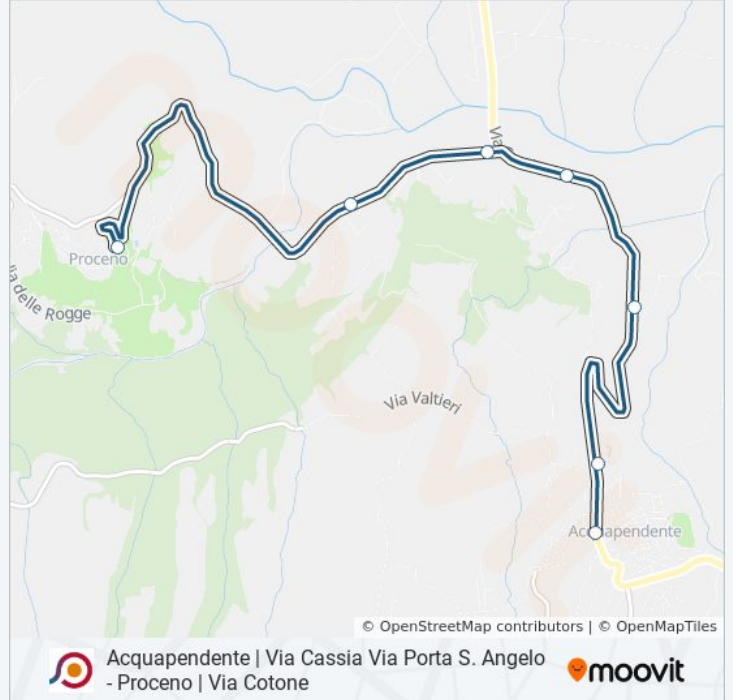

Acquapendente | Via Cassia Via Porta S. Angelo - Proceno | Via Cotone

[Scarica L'App](#)

La linea bus COTRAL Acquapendente | Via Cassia Via Porta S. Angelo - Proceno | Via Cotone ha una destinazione. Durante la settimana è operativa:

Direzione: Acquapendente (Porta S. Angelo)→Proceno | Via Cotone

7 fermate

[VISUALIZZA GLI ORARI DELLA LINEA](#)

Acquapendente (Porta S. Angelo)
Acquapendente | Via Cassia Via Marconi
Acquapendente | Via Cassia (Km 133)
Acquapendente | Via Cassia (Km 134)
Acquapendente | Via Procenese Via Cassia
Acquapendente | Bacarina
Proceno | Via Cotone

Orari della linea bus COTRAL

Orari di partenza verso Acquapendente (Porta S. Angelo)→Proceno | Via Cotone:

| | |
|-----------|-----------------|
| lunedì | 06:15 - 18:05 |
| martedì | 06:15 - 18:05 |
| mercoledì | 06:15 - 18:05 |
| giovedì | 06:15 - 17:50 |
| venerdì | 06:15 - 17:50 |
| sabato | 06:15 - 17:50 |
| domenica | Non in Servizio |

Informazioni sulla linea bus COTRAL

Direzione: Acquapendente (Porta S. Angelo)→Proceno | Via Cotone

Fermate: 7

Durata del tragitto: 15 min

La linea in sintesi:

Orari, mappe e fermate della linea bus COTRAL disponibili in un PDF su moovitapp.com. Usa [App Moovit](#) per ottenere tempi di attesa reali, orari di tutte le altre linee o indicazioni passo-passo per muoverti con i mezzi pubblici a Roma e Lazio.