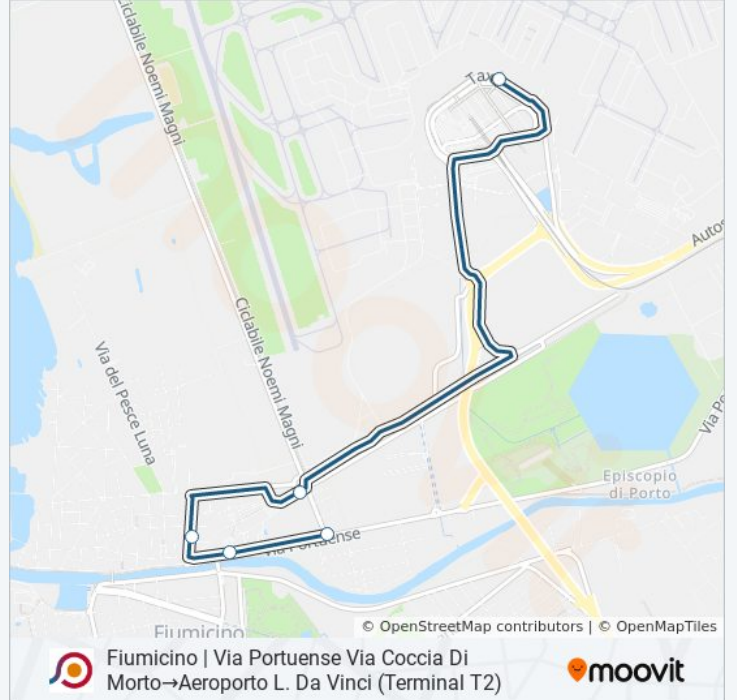

Fiumicino | Via Portuense Via Coccia Di Morto→Aeroporto L. Da Vinci (Terminal T2)

Scarica L'App

La linea bus COTRAL Fiumicino | Via Portuense Via Coccia Di Morto→Aeroporto L. Da Vinci (Terminal T2) ha una destinazione. Durante la settimana è operativa:

**Direzione: Fiumicino | Via Portuense Via Coccia Di
Morto→Aeroporto L. Da Vinci (Terminal T2)**

5 fermate

[VISUALIZZA GLI ORARI DELLA LINEA](#)

Fiumicino | Via Portuense Via Coccia Di Morto

Fiumicino | Largo Delfini (Comune)

lunedì	05:45
martedì	05:45
mercoledì	05:45
giovedì	Non in Servizio
venerdì	05:45
sabato	05:45
domenica	Non in Servizio

Informazioni sulla linea bus COTRAL

Direzione: Fiumicino | Via Portuense Via Coccia Di
Morto→Aeroporto L. Da Vinci (Terminal T2)

Fermate: 5

Durata del tragitto: 10 min

La linea in sintesi:

Orari, mappe e fermate della linea bus COTRAL disponibili in un PDF su moovitapp.com. Usa [App Moovit](#) per ottenere tempi di attesa reali, orari di tutte le altre linee o indicazioni passo-passo per muoverti con i mezzi pubblici a Roma e Lazio.