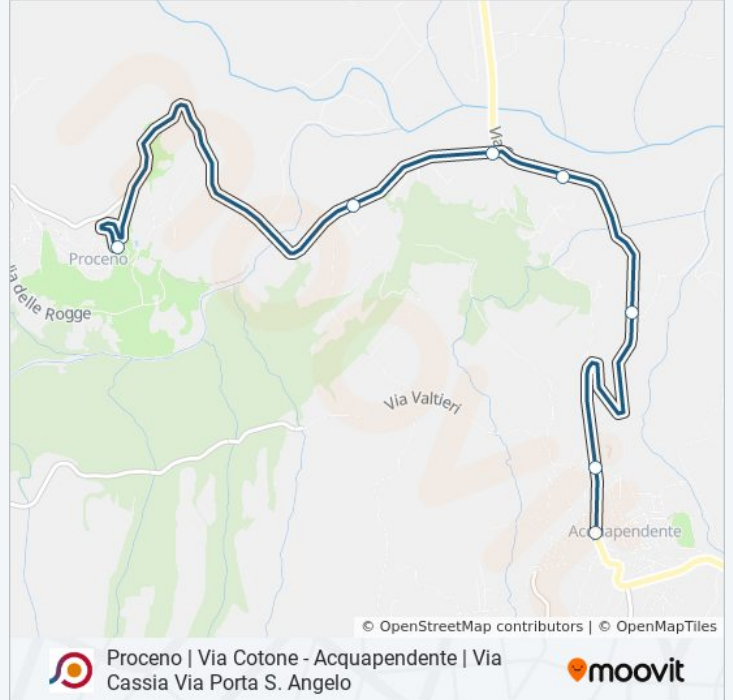

**Direzione: Proceno | Via  
Cotone→Acquapendente (Porta S. Angelo)**

7 fermate

[VISUALIZZA GLI ORARI DELLA LINEA](#)

Proceno | Via Cotone

Acquapendente | Bacarina

Acquapendente | Via Procenese Via Cassia

Acquapendente | Via Cassia (Km 134)

Acquapendente | Via Cassia (Km 133)

Acquapendente | Via Cassia Via Marconi

Acquapendente (Porta S. Angelo)

### Orari della linea bus COTRAL

Orari di partenza verso Proceno | Via  
Cotone→Acquapendente (Porta S. Angelo):

lunedì	06:30 - 18:20
martedì	06:30 - 18:20
mercoledì	06:30 - 18:20
giovedì	06:30 - 18:20
venerdì	06:30 - 18:20
sabato	06:30 - 18:05
domenica	Non in Servizio

### Informazioni sulla linea bus COTRAL

**Direzione:** Proceno | Via Cotone→Acquapendente  
(Porta S. Angelo)

**Fermate:** 7

**Durata del tragitto:** 15 min

**La linea in sintesi:**

Orari, mappe e fermate della linea bus COTRAL disponibili in un PDF su [moovitapp.com](https://moovitapp.com). Usa [App Moovit](#) per ottenere tempi di attesa reali, orari di tutte le altre linee o indicazioni passo-passo per muoverti con i mezzi pubblici a Roma e Lazio.