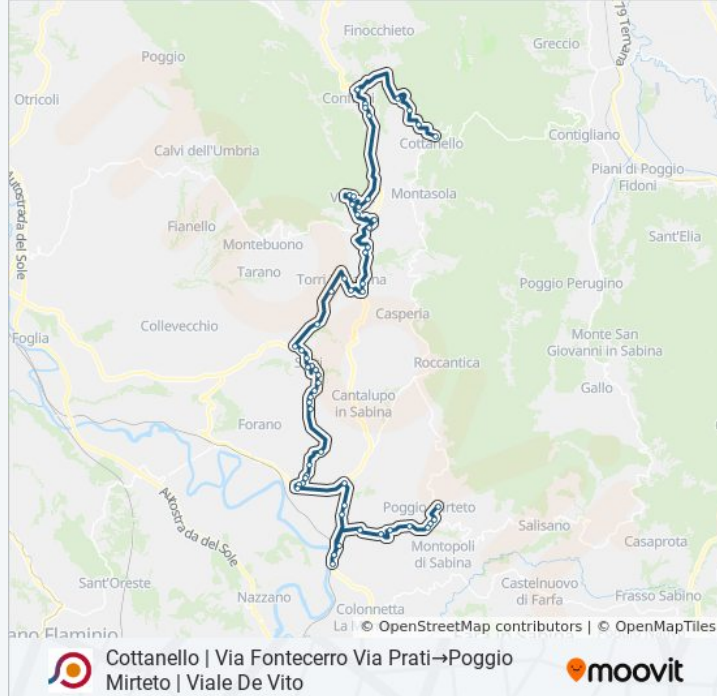

Selci | Via Roma Via Rusciano

Selci | Santo Stefano

Forano | Via Selci, 72

Forano | Via Selci, 45

Forano | Via Selci Via Sala

Forano | Piazza Degli Eroi

Forano | Via Poggio Mirteto (Scuola)

Forano | Via Poggio Mirteto Via Stazione

Forano | Gavignano Sabino

Poggio Catino | Galantina

Poggio Mirteto | Via Passo Corese Via Sant'Angelo

Poggio Mirteto | Via Passo Corese Via Santa Lucia

Poggio Mirteto | Scalo

Poggio Mirteto | Stazione FS

Poggio Mirteto | Scalo

Poggio Mirteto | Via Passo Corese Via Formello

Poggio Mirteto | Via Stazione Via Formello

Poggio Mirteto | Via Stazione Via Collesirico

Poggio Mirteto | Via Stazione Via Sant'Angelo

Poggio Mirteto | Misericordia

Montopoli | Via Roma Via Stazione

Montopoli | Via Roma Via Santa Teresa

Montopoli | Ferruti

Poggio Mirteto | Viale De Vito

Orari, mappe e fermate della linea bus COTRAL disponibili in un PDF su moovitapp.com. Usa [App Moovit](#) per ottenere tempi di attesa reali, orari di tutte le altre linee o indicazioni passo-passo per muoverti con i mezzi pubblici a Roma e Lazio.