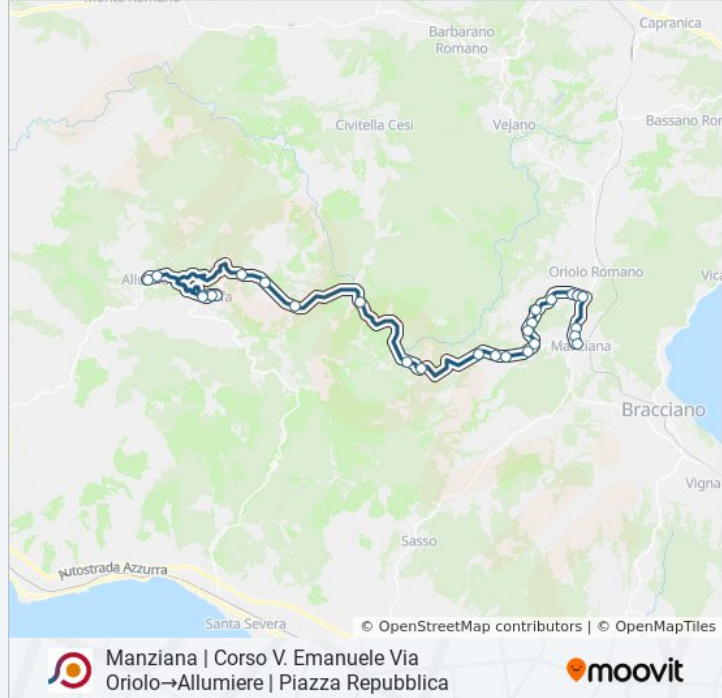

Direzione: Manziana | Corso V. Emanuele Via Oriolo→Allumiere | Piazza Repubblica

28 fermate

[VISUALIZZA GLI ORARI DELLA LINEA](#)

Manziana | Corso V. Emanuele Via Oriolo
Manziana | Via Oriolo Via Vicinato
Manziana | Via Oriolo Via Fornaci
Canale M. | Via Oriolo Via Follonica
Canale M. | Via Oriolo Via Andreoli
Canale M. | Monteverginio
Canale M. | Via Monteverginio Via Piana
Canale M. | Via Monteverginio Via Crete
Canale M. | Piazza Carraiola
Canale M. | Corso Repubblica
Canale M. | Via Manziana Via Braccianese
Canale M. | Via Braccianese Via Secchinetto
Canale M. | Via Braccianese Via Fontericcio
Canale M. | Via Braccianese Via Madonnella
Canale M. | Via Braccianese (Km 5)
Canale M. | Via Braccianese (Terme Stigliano)
Canale M. | Via Braccianese (Km 9)
Tolfa | Via Braccianese (Rota)
Tolfa | Via Braccianese (Gesso)

Informazioni sulla linea bus COTRAL

Direzione: Manziana | Corso V. Emanuele Via Oriolo→Allumiere | Piazza Repubblica

Fermate: 28

Durata del tragitto: 40 min

La linea in sintesi:

Tolfa | Via Braccianese (Km 18)

Tolfa | Via Braccianese (Km 19)

Tolfa | Viale Italia Via Caro

Tolfa | Viale Italia Via Togliatti

Tolfa | Piazza Vittorio Veneto

Tolfa | Viale Italia Via Togliatti

Tolfa | Viale Italia Via Caro

Allumiere | Via Mertel

Allumiere | Piazza Repubblica

Orari, mappe e fermate della linea bus COTRAL disponibili in un PDF su moovitapp.com. Usa [App Moovit](#) per ottenere tempi di attesa reali, orari di tutte le altre linee o indicazioni passo-passo per muoverti con i mezzi pubblici a Roma e Lazio.