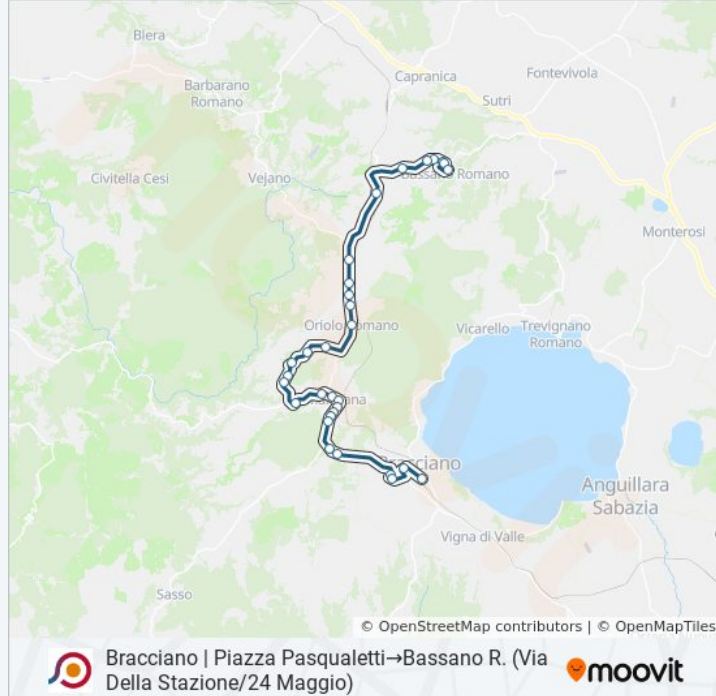

Bracciano | Piazza Pasqualetti→Bassano R. (Via Della Stazione/24 Maggio)

[Scarica L'App](#)

La linea bus COTRAL Bracciano | Piazza Pasqualetti→Bassano R. (Via Della Stazione/24 Maggio) ha una destinazione. Durante la settimana è operativa:

Direzione: Bracciano | Piazza Pasqualetti→Bassano R. (Via Della Stazione/24 Maggio)

30 fermate

[VISUALIZZA GLI ORARI DELLA LINEA](#)

Bracciano | Piazza Pasqualetti

Bracciano | Via Guardati

Bracciano | Via Lecci Via Perugini

Fermate: 30

Durata del tragitto: 45 min

La linea in sintesi:

Canale M. | Montevirginio

Oriolo | Piazza Claudia

Oriolo | Stazione FS

Oriolo | Via Braccianese Str. Croce Nuova

Oriolo | Via Braccianese Via Fontanella

Oriolo | Via Braccianese Str. Castellina

Bassano R. | Stazione Vecchia

Bassano R. | Via S. Vincenzo (Piana Cocuzza)

Bassano R. (S. Vincenzo)

Bassano , V S. Vincenzo Inc V Mazzini

Bassano R. | Cimitero

Bassano R. (Via Della Stazione/24 Maggio)