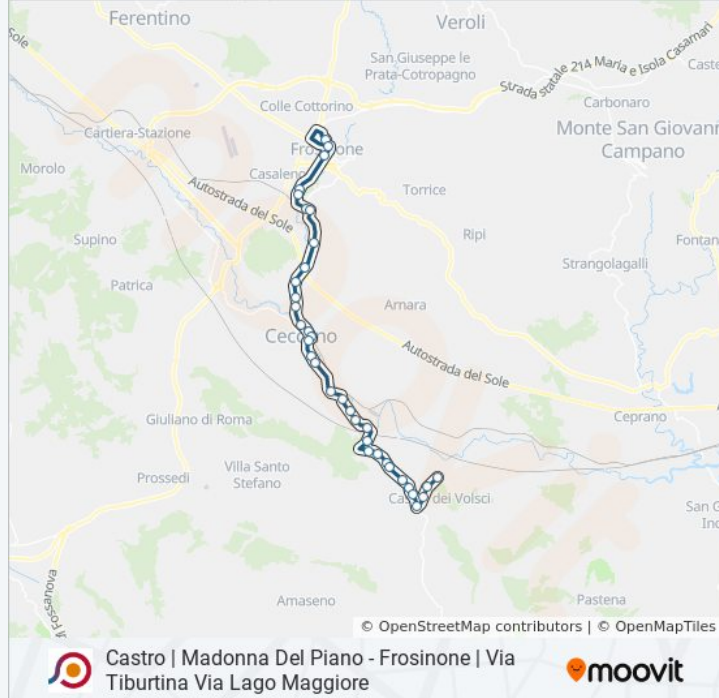

Ceccano | Piazza Berardi

Ceccano | Ospedale

Ceccano | Stazione FS

Ceccano | Via Frosinone Via Paolina

Ceccano | Via Frosinone Via Passo Cardinale

Ceccano | Via Frosinone Via Vigne Vecchie

Ceccano | Cantinella

Ceccano | Via Frosinone Via Scifelli

Frosinone | Via Castagnola Via Saragat

Frosinone | Via Jacobucci Viale Verdi

Frosinone | Viale Verdi Via Vivaldi

Frosinone | Via Puccini

Frosinone | Via Marittima Viale Grecia

Frosinone | Via Moro Via Tagliamento

Frosinone | Piazzale De Matheis

Frosinone | Via Tiburtina Via Lago Maggiore

Direzione: Castro | Madonna Del Piano→Frosinone | Via Tiburtina Via Lago Maggiore

30 fermate

[VISUALIZZA GLI ORARI DELLA LINEA](#)

Castro | Madonna Del Piano

Castro | Contrada Fosso

Ceccano | Pisciarellino

Ceccano | Via Gaeta Via Maiura

Ceccano | Colapietro

Ceccano | I Masi

Ceccano | Via Gaeta Via Madonna Grazie