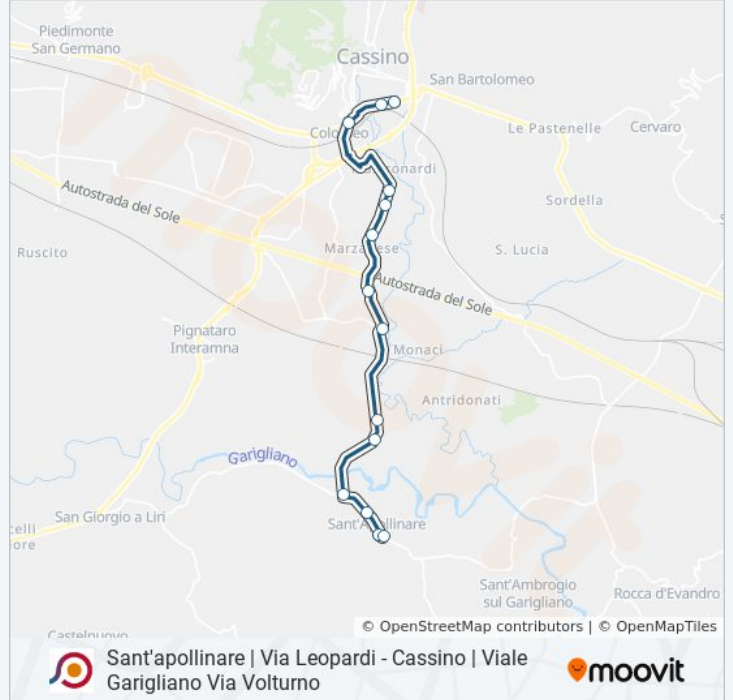

Sant'apollinare | Via Leopardi - Cassino | Viale Garigliano Via Volturno

[Scarica L'App](#)

La linea bus COTRAL Sant'apollinare | Via Leopardi - Cassino | Viale Garigliano Via Volturno ha una destinazione. Durante la settimana è operativa:

Direzione: Sant'Apollinare | Via Leopardi→Cassino | Viale Garigliano Via Volturno

13 fermate

[VISUALIZZA GLI ORARI DELLA LINEA](#)

Sant'Apollinare | Via Leopardi

Sant'Apollinare | Corso Garibaldi Via Marconi

lunedì	07:45 - 14:50
martedì	07:45 - 14:50
mercoledì	07:45 - 14:50
giovedì	Non in Servizio
venerdì	Non in Servizio
sabato	Non in Servizio
domenica	Non in Servizio

Informazioni sulla linea bus COTRAL

Direzione: Sant'Apollinare | Via Leopardi→Cassino | Viale Garigliano Via Volturno

Fermate: 13

Durata del tragitto: 22 min

La linea in sintesi:

Orari, mappe e fermate della linea bus COTRAL disponibili in un PDF su moovitapp.com. Usa [App Moovit](#) per ottenere tempi di attesa reali, orari di tutte le altre linee o indicazioni passo-passo per muoverti con i mezzi pubblici a Roma e Lazio.