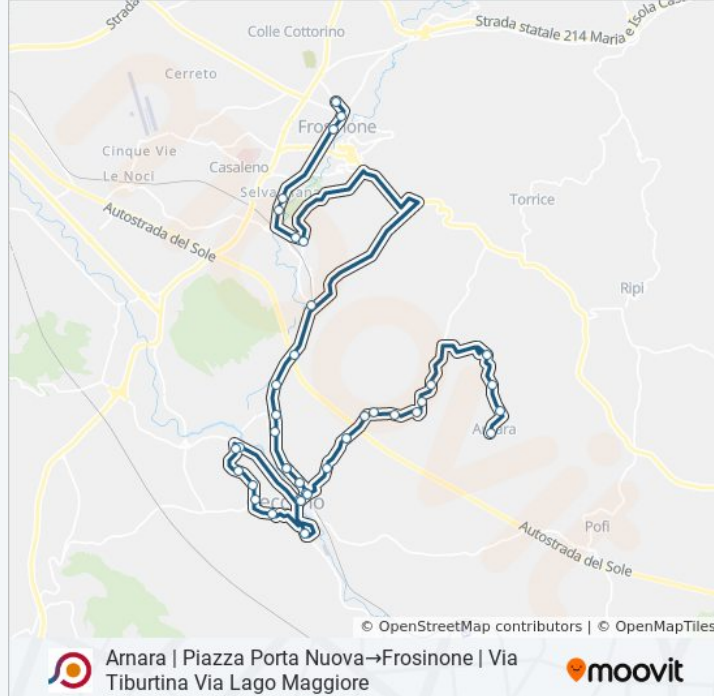

Informazioni sulla linea bus COTRAL

Direzione: Arnara | Piazza Porta Nuova→Frosinone | Via Tiburtina Via Lago Maggiore

Fermate: 36

Durata del tragitto: 50 min

La linea in sintesi:

Ceccano | Viale Fabrateria Via Anime Sante

Ceccano | Via Anime Sante Viale Fabrateria

Ceccano | Piazza Berardi

Ceccano | Ospedale

Ceccano | Stazione FS

Ceccano | Via Frosinone Via Paolina

Ceccano | Via Frosinone Via Passo Cardinale

Ceccano | Via Frosinone Via Vigne Vecchie

Ceccano | Cantinella

Ceccano | Via Frosinone Via Scifelli

Frosinone | Via Castagnola Via Saragat

Frosinone | Via Jacobucci Viale Verdi

Frosinone | Viale Verdi Via Vivaldi

Frosinone | Via Puccini

Frosinone | Via Marittima Viale Grecia

Frosinone | Via Moro Via Tagliamento

Frosinone | Via Moro Viale Roma

Frosinone | Via Tiburtina Via Lago Maggiore

Orari, mappe e fermate della linea bus COTRAL disponibili in un PDF su moovitapp.com. Usa [App Moovit](#) per ottenere tempi di attesa reali, orari di tutte le altre linee o indicazioni passo-passo per muoverti con i mezzi pubblici a Roma e Lazio.