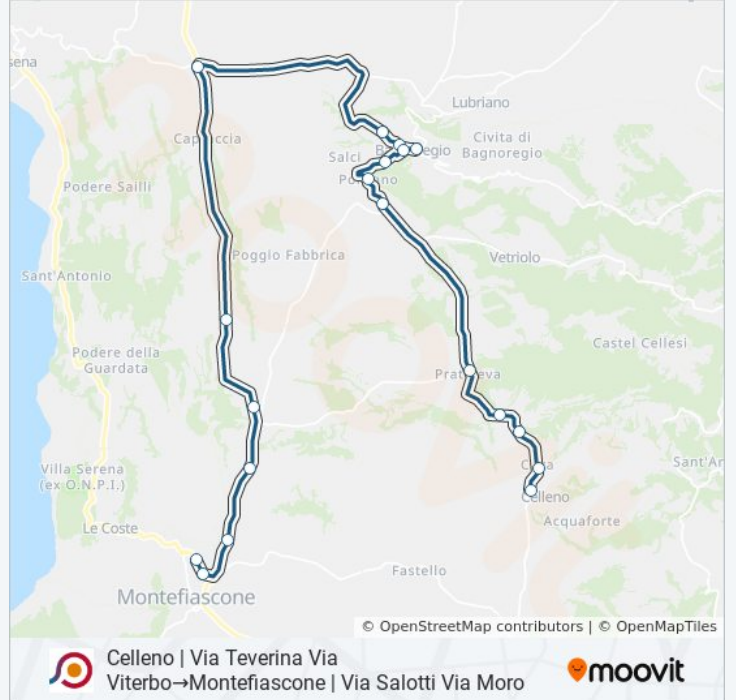

### Orari della linea bus COTRAL

Orari di partenza verso Celleno | Via Teverina Via Viterbo→Montefiascone | Via Salotti Via Moro:

lunedì	07:20
martedì	07:20
mercoledì	07:20
giovedì	07:20
venerdì	07:20
sabato	Non in Servizio
domenica	Non in Servizio

### Informazioni sulla linea bus COTRAL

**Direzione:** Celleno | Via Teverina Via Viterbo→Montefiascone | Via Salotti Via Moro

**Fermate:** 19

**Durata del tragitto:** 38 min

**La linea in sintesi:**

Orari, mappe e fermate della linea bus COTRAL disponibili in un PDF su [moovitapp.com](https://moovitapp.com). Usa [App Moovit](#) per ottenere tempi di attesa reali, orari di tutte le altre linee o indicazioni passo-passo per muoverti con i mezzi pubblici a Roma e Lazio.