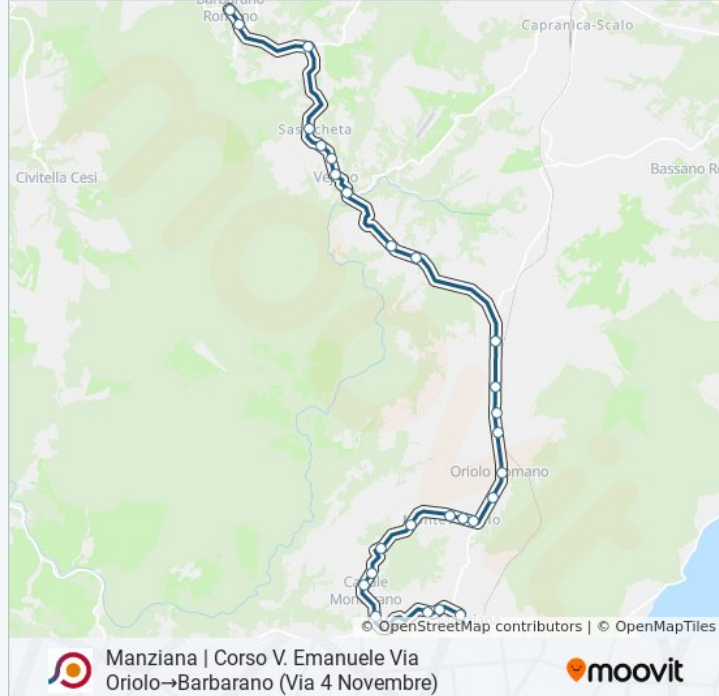

Direzione: Manziana | Corso V. Emanuele Via Oriolo→Barbarano (Via 4 Novembre)

28 fermate

[VISUALIZZA GLI ORARI DELLA LINEA](#)

Manziana | Corso V. Emanuele Via Oriolo

Manziana | Via Canale Via Prato Ponte

Fermate: 28

Durata del tragitto: 35 min

La linea in sintesi:

Vejano | Via Braccianese (Morsiano)

Vejano | Via Braccianese Via Pantane

Vejano | Piazza Diaz

Vejano | Via Umberto

Vejano | Cimitero

Vejano | Via Braccianese (Sassicheta)

Barbarano | Via Braccianese Via Vejano

Barbarano | Cimitero

Barbarano (Via 4 Novembre)

Orari, mappe e fermate della linea bus COTRAL disponibili in un PDF su moovitapp.com. Usa [App Moovit](#) per ottenere tempi di attesa reali, orari di tutte le altre linee o indicazioni passo-passo per muoverti con i mezzi pubblici a Roma e Lazio.