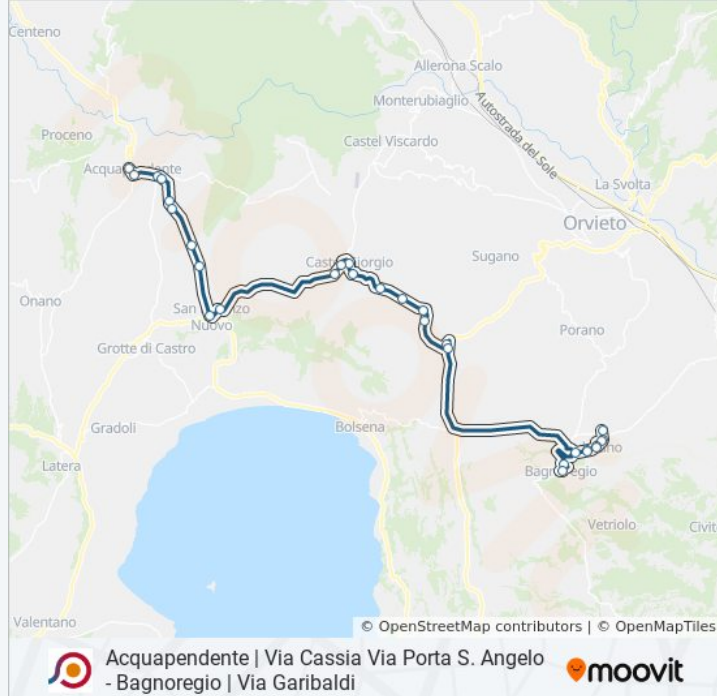

Casentinese

Orvieto (Tr) | Via Umbro-Casentinese Via
Maremmana

Lubriano | Viale 1° Maggio Via Ulivi

Lubriano | Piazza Col Di Lana

Lubriano | Via 25 Aprile Via Moro

Lubriano | Via Moro Str. Castiglione

Lubriano | Via 25 Aprile Via Moro

Lubriano | Piazza Col Di Lana

Lubriano | Viale 1° Maggio Via Ulivi

Lubriano | Viale 1° Maggio Via Bagnorese

Bagnoregio | Trucinano

Bagnoregio (Via Garibaldi)

Orari, mappe e fermate della linea bus COTRAL disponibili in un PDF su moovitapp.com. Usa [App Moovit](https://moovitapp.com) per ottenere tempi di attesa reali, orari di tutte le altre linee o indicazioni passo-passo per muoverti con i mezzi pubblici a Roma e Lazio.

[Scopri Moovit](#) • [Soluzioni MaaS](#) • [Paesi disponibili](#) • [Mooviter Community](#)

© 2024 Moovit - Tutti i diritti riservati

Controlla gli orari di arrivo in tempo reale