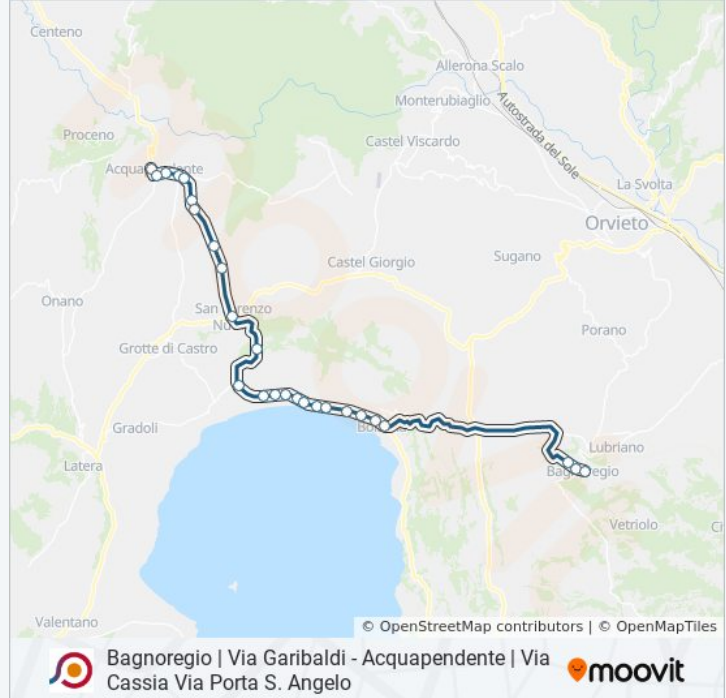

Bagnoregio | Via Garibaldi - Acquapendente | Via Cassia Via Porta S. Angelo

[Scarica L'App](#)

La linea bus COTRAL Bagnoregio | Via Garibaldi - Acquapendente | Via Cassia Via Porta S. Angelo ha una destinazione. Durante la settimana è operativa:

(1) Bagnoregio (Via Garibaldi)→Acquapendente (Porta S. Angelo): 07:55

Usa Moovit per trovare le fermate della linea bus COTRAL più vicine a te e scoprire quando passerà il prossimo mezzo della linea bus COTRAL

Informazioni sulla linea bus COTRAL

Direzione: Bagnoregio (Via Garibaldi)→Acquapendente (Porta S. Angelo)

Fermate: 25

Durata del tragitto: 45 min

La linea in sintesi:

Acquapendente | Via Cassia (Km 130)

Acquapendente | Piazzale Cutuli

Acquapendente | Via Cassia Via Torre Alfina

Acquapendente | Piazza Duomo

Acquapendente | Via Cassia Via Onanese

Acquapendente (Porta S. Angelo)

Orari, mappe e fermate della linea bus COTRAL disponibili in un PDF su moovitapp.com. Usa [App Moovit](https://moovitapp.com) per ottenere tempi di attesa reali, orari di tutte le altre linee o indicazioni passo-passo per muoverti con i mezzi pubblici a Roma e Lazio.