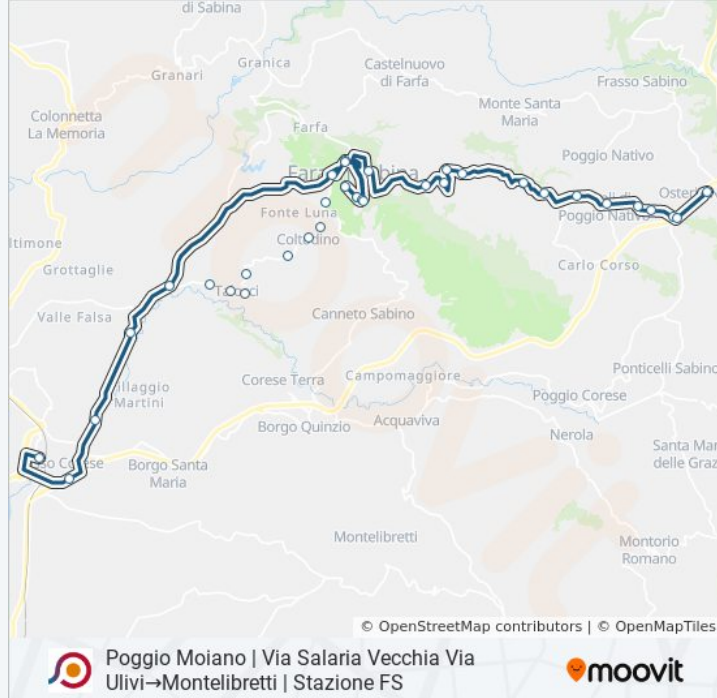

Fermate: 32

Durata del tragitto: 45 min

La linea in sintesi:

Fara Sabina | Via Rieti Via Villini

Ara Sabina | Cimitero

Fara Sabina | Via Prime Case Via Farnese

Fara Sabina | Fontanile

Fara Sabina | Prime Case

Fara Sabina | Scarcialupo

Fara Sabina | Strada Inglesi Via Scarcialupo

Fara Sabina | Strada Inglesi, 108

Fara Sabina | Stallone

Fara Sabina | Via Farnese Via Colle Bernabei

Fara Sabina | Via Farnese Via Falcone

Fara Sabina | Via Salaria (Passo Corese)

Montelibretti | Stazione FS

Orari, mappe e fermate della linea bus COTRAL disponibili in un PDF su moovitapp.com. Usa [App Moovit](#) per ottenere tempi di attesa reali, orari di tutte le altre linee o indicazioni passo-passo per muoverti con i mezzi pubblici a Roma e Lazio.