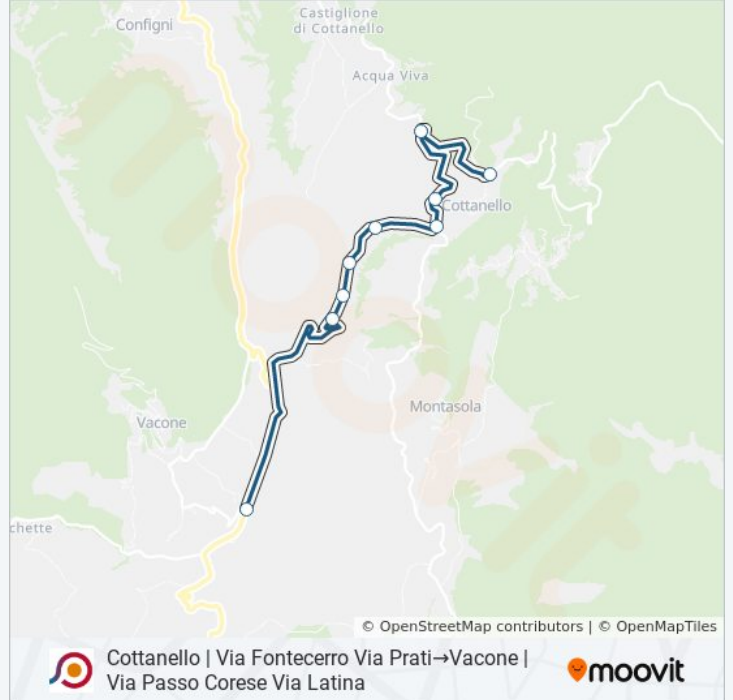

Cottanello | Via Fontecerro Via Prati→Vacone | Via Passo Corese Via Latina

[Scarica L'App](#)

La linea bus COTRAL Cottanello | Via Fontecerro Via Prati→Vacone | Via Passo Corese Via Latina ha una destinazione. Durante la settimana è operativa:

Direzione: Cottanello | Via Fontecerro Via Prati→Vacone | Via Passo Corese Via Latina

9 fermate

[VISUALIZZA GLI ORARI DELLA LINEA](#)

Cottanello | Via Fontecerro Via Prati

Cottanello | Via Finocchieto Via Fontecerro

Vacone | Via Passo Corese Via Latina

Orari della linea bus COTRAL

Orari di partenza verso Cottanello | Via Fontecerro Via Prati→Vacone | Via Passo Corese Via Latina:

lunedì	06:10
martedì	06:10
mercoledì	06:10
giovedì	Non in Servizio
venerdì	Non in Servizio
sabato	Non in Servizio
domenica	Non in Servizio

Informazioni sulla linea bus COTRAL

Direzione: Cottanello | Via Fontecerro Via Prati→Vacone | Via Passo Corese Via Latina

Fermate: 9

Durata del tragitto: 15 min

La linea in sintesi:

Orari, mappe e fermate della linea bus COTRAL disponibili in un PDF su moovitapp.com. Usa [App Moovit](#) per ottenere tempi di attesa reali, orari di tutte le altre linee o indicazioni passo-passo per muoverti con i mezzi pubblici a Roma e Lazio.