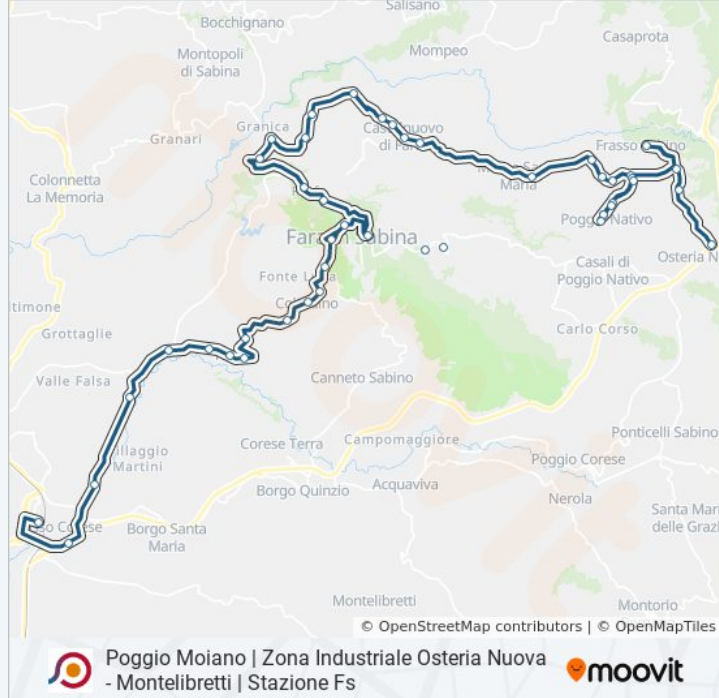

Fara Sabina | Via Santa Maria Dei Santi

Fara Sabina | Coltodino

Fara Sabina | Via Farnese Via Tacito

Fara Sabina | Via Mazzini

Fara Sabina | Talocci

Fara Sabina | Via Farnese Via Toti

Fara Sabina | Via Farnese Via Valle Pisciarelllo

Fara Sabina | Stallone

Fara Sabina | Via Farnese Via Colle Bernabei

Fara Sabina | Via Farnese Via Falcone

Fara Sabina | Via Salaria (Passo Corese)

Montelibretti | Stazione FS

Orari, mappe e fermate della linea bus COTRAL disponibili in un PDF su [moovitapp.com](https://moovitapp.com). Usa [App Moovit](https://moovitapp.com) per ottenere tempi di attesa reali, orari di tutte le altre linee o indicazioni passo-passo per muoverti con i mezzi pubblici a Roma e Lazio.