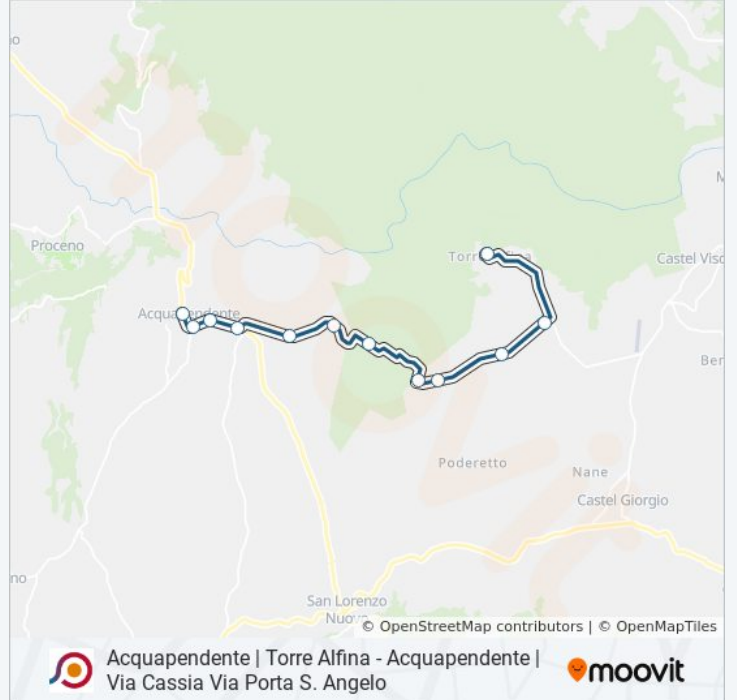

Orari, mappe e fermate della linea bus COTRAL disponibili in un PDF su moovitapp.com. Usa [App Moovit](#) per ottenere tempi di attesa reali, orari di tutte le altre linee o indicazioni passo-passo per muoverti con i mezzi pubblici a Roma e Lazio.

[Scopri Moovit](#) • [Soluzioni MaaS](#) • [Paesi disponibili](#) • [Mooviter Community](#)

© 2024 Moovit - Tutti i diritti riservati

Controlla gli orari di arrivo in tempo reale