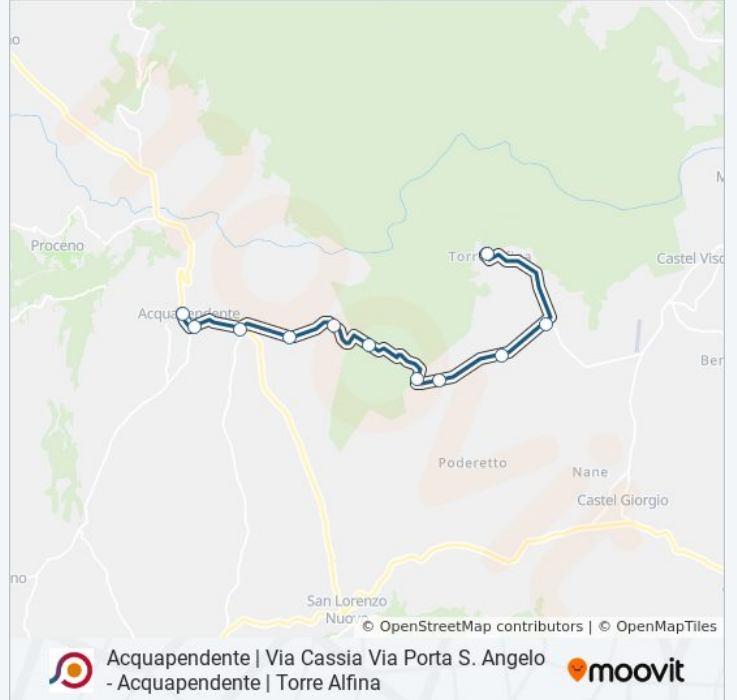

Acquapendente | Via Cassia Via Porta S. Angelo -
Acquapendente | Torre Alfina

Scarica L'App

La linea bus COTRAL Acquapendente | Via Cassia Via Porta S. Angelo - Acquapendente | Torre Alfina ha una destinazione. Durante la settimana è operativa:

(1) Acquapendente (Porta S. Angelo)→Acquapendente | Torre Alfina: 17:10

Usa Moovit per trovare le fermate della linea bus COTRAL più vicine a te e scoprire quando passerà il prossimo mezzo della linea bus COTRAL

Direzione: Acquapendente (Porta S. Angelo)→Acquapendente | Torre Alfina

11 fermate

[VISUALIZZA GLI ORARI DELLA LINEA](#)

Acquapendente (Porta S. Angelo)
Acquapendente | Via Cassia Via Onanese
Acquapendente | Via Cassia Via Torre Alfina
Acquapendente | Via Torre Alfina (Deposito)
Acquapendente | Via Torre Alfina (Km 2)
Acquapendente | Via Torre Alfina (Km 3)
Acquapendente | Predio Cappella
Acquapendente | Tesoro
Acquapendente | Predio Pulicaro
Acquapendente | Podere Belvedere
Acquapendente | Torre Alfina

Informazioni sulla linea bus COTRAL

Direzione: Acquapendente (Porta S. Angelo)→Acquapendente | Torre Alfina

Fermate: 11

Durata del tragitto: 20 min

La linea in sintesi:

Orari, mappe e fermate della linea bus COTRAL disponibili in un PDF su moovitapp.com. Usa [App Moovit](#) per ottenere tempi di attesa reali, orari di tutte le altre linee o indicazioni passo-passo per muoverti con i mezzi pubblici a Roma e Lazio.