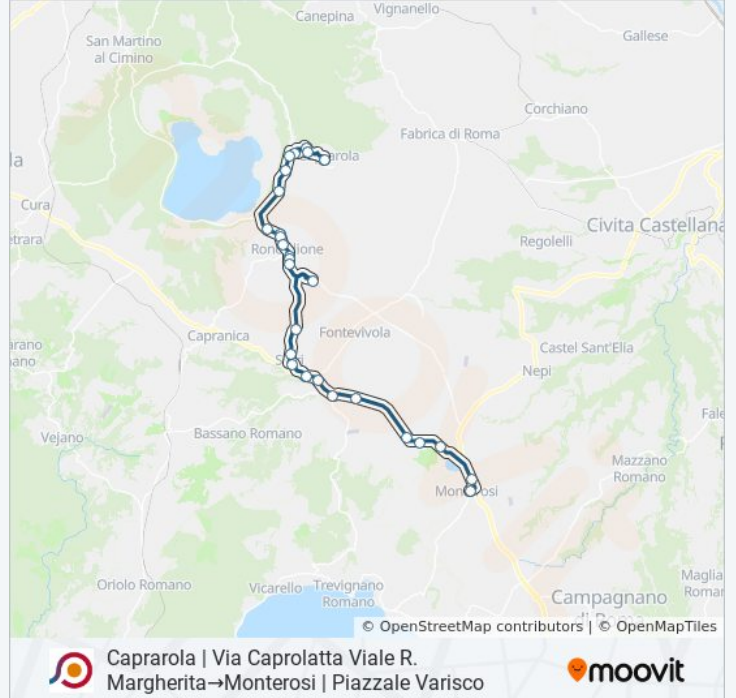

Caprarola | Via Caprolatta Viale R. Margherita→Monterosi | Piazzale Varisco

[Scarica L'App](#)

La linea bus COTRAL Caprarola | Via Caprolatta Viale R. Margherita→Monterosi | Piazzale Varisco ha una destinazione. Durante la settimana è operativa:

Caprarola | Via Caprolatta Via S. Rocco

Caprarola | Viale Cerri (San Rocco)

Caprarola | Via Cimina (San Rocco)

Caprarola | Via Cimina (Km 17)

Caprarola | Via Cimina (Km 18)

Ronciglione | Via Padre Mariano Da Torino

lunedì	14:10
martedì	14:10
mercoledì	14:10
giovedì	Non in Servizio
venerdì	Non in Servizio
sabato	Non in Servizio
domenica	Non in Servizio

Informazioni sulla linea bus COTRAL

Direzione: Caprarola | Via Caprolatta Viale R. Margherita→Monterosi | Piazzale Varisco

Fermate: 27

Durata del tragitto: 40 min

La linea in sintesi:

- Sutri | Via Cassia Via 4 Novembre
- Sutri | Via Cassia Via Bassanese
- Sutri | Via Cassia (Km 47)
- Sutri | Le Muracce
- Sutri | San Martino Della Quercia
- Nepi | Via Cassia (Campo Golf)
- Monterosi | Zona Industriale
- Monterosi | Piazzale Varisco