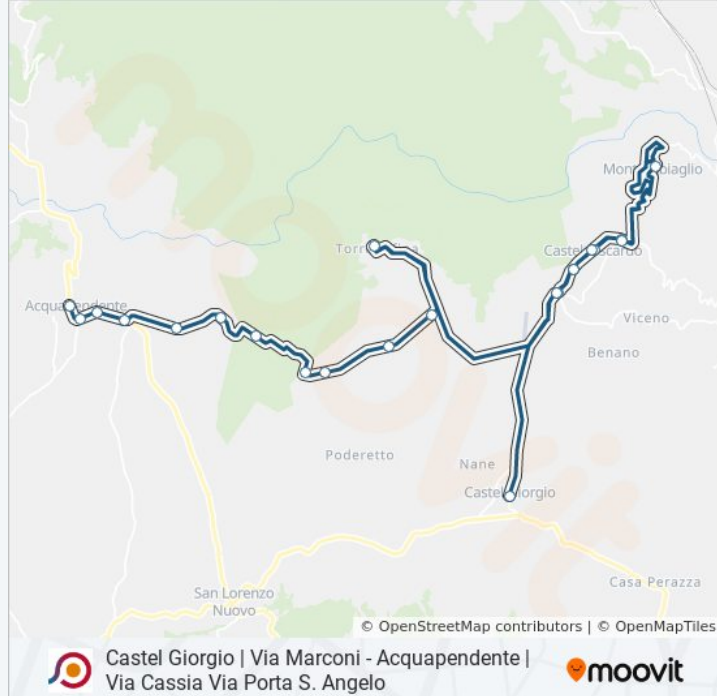

Castel Giorgio | Via Marconi - Acquapendente | Via
Cassia Via Porta S. Angelo

Scarica L'App

La linea bus COTRAL Castel Giorgio | Via Marconi - Acquapendente | Via Cassia Via Porta S. Angelo ha una destinazione. Durante la settimana è operativa:

**Direzione: Castel Giorgio (Tr) | Via
Marconi→Acquapendente (Porta S. Angelo)**

22 fermate

[VISUALIZZA GLI ORARI DELLA LINEA](#)

Castel Giorgio (Tr) | Via Marconi
Castel Viscardo (Tr) | Alfina
Castel Viscardo (Tr) | Via Roma
Castel Viscardo (Tr) | Corso Umberto I
Castel Viscardo (Tr) | Via Sant'Antonio
Castel Viscardo (Tr) | Monterubiaglio
Castel Viscardo (Tr) | Via Sant'Antonio
Castel Viscardo (Tr) | Corso Umberto I
Castel Viscardo (Tr) | Via Roma
Castel Viscardo (Tr) | Alfina
Acquapendente | Torre Alfina
Acquapendente | Podere Belvedere
Acquapendente | Predio Pulicaro
Acquapendente | Tesoro
Acquapendente | Predio Cappella
Acquapendente | Via Torre Alfina (Km 3)
Acquapendente | Via Torre Alfina (Km 2)
Acquapendente | Via Torre Alfina (Deposito)
Acquapendente | Via Cassia Via Torre Alfina

Informazioni sulla linea bus COTRAL

Direzione: Castel Giorgio (Tr) | Via
Marconi→Acquapendente (Porta S. Angelo)

Fermate: 22

Durata del tragitto: 35 min

La linea in sintesi:

Acquapendente | Piazza Duomo

Acquapendente | Via Cassia Via Onanese

Acquapendente (Porta S. Angelo)

Orari, mappe e fermate della linea bus COTRAL disponibili in un PDF su moovitapp.com. Usa [App Moovit](#) per ottenere tempi di attesa reali, orari di tutte le altre linee o indicazioni passo-passo per muoverti con i mezzi pubblici a Roma e Lazio.