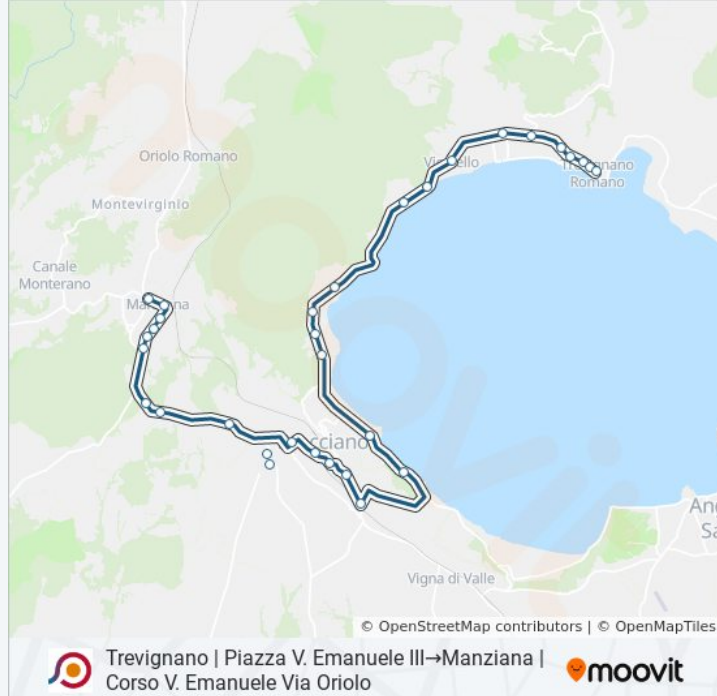

Trevignano | Piazza V. Emanuele III→Manziana |  
Corso V. Emanuele Via Oriolo

Scarica L'App

La linea bus COTRAL Trevignano | Piazza V. Emanuele III→Manziana | Corso V. Emanuele Via Oriolo ha una destinazione. Durante la settimana è operativa:

### Informazioni sulla linea bus COTRAL

**Direzione:** Trevignano | Piazza V. Emanuele III→Manziana | Corso V. Emanuele Via Oriolo

**Fermate:** 32

**Durata del tragitto:** 35 min

**La linea in sintesi:**

Bracciano | Piazza Formaggi

Bracciano | Via Guardati

Bracciano | Via Lecci Via Perugini

Bracciano | Via Lecci Via Aceri

Bracciano | Via Braccianese (Monte Finale)

Manziana | Via Braccianese Via Croce

Manziana | Via Braccianese Via Scopetoni

Manziana | Via Roma Via Braccianese

Manziana | Via Roma Via Vicarello

Manziana | Via Roma Via Civitavecchia

Manziana | Via Roma Via Anguillara

Manziana | Piazza Tittoni

Manziana | Corso V. Emanuele Via Oriolo