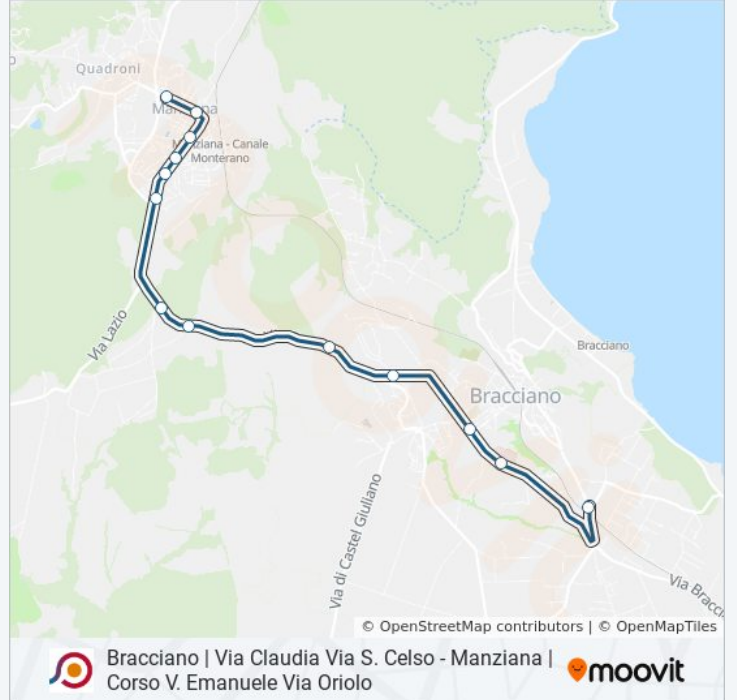

Bracciano | Via Claudia Via S. Celso - Manziana |
Corso V. Emanuele Via Oriolo

Scarica L'App

La linea bus COTRAL Bracciano | Via Claudia Via S. Celso - Manziana | Corso V. Emanuele Via Oriolo ha una destinazione. Durante la settimana è operativa:

Direzione: Bracciano (Vv.Ff. Via Claudia /S. Celso)→Manziana | Corso V. Emanuele Via Oriolo

13 fermate

[VISUALIZZA GLI ORARI DELLA LINEA](#)

V Claudia , Inc V S. Celso

Bracciano | Ospedale

Bracciano | Via Braccianese Via Isonzo

Manziana | Via Roma Via Civitavecchia

Manziana | Via Roma Via Anguillara

Manziana | Piazza Tittoni

Manziana | Corso V. Emanuele Via Oriolo

Orari della linea bus COTRAL

Orari di partenza verso Bracciano (Vv.Ff. Via Claudia /S. Celso)→Manziana | Corso V. Emanuele Via Oriolo:

Informazioni sulla linea bus COTRAL

Direzione: Bracciano (Vv.Ff. Via Claudia /S. Celso)→Manziana | Corso V. Emanuele Via Oriolo

Fermate: 13

Durata del tragitto: 10 min

La linea in sintesi:

Orari, mappe e fermate della linea bus COTRAL disponibili in un PDF su moovitapp.com. Usa [App Moovit](#) per ottenere tempi di attesa reali, orari di tutte le altre linee o indicazioni passo-passo per muoverti con i mezzi pubblici a Roma e Lazio.