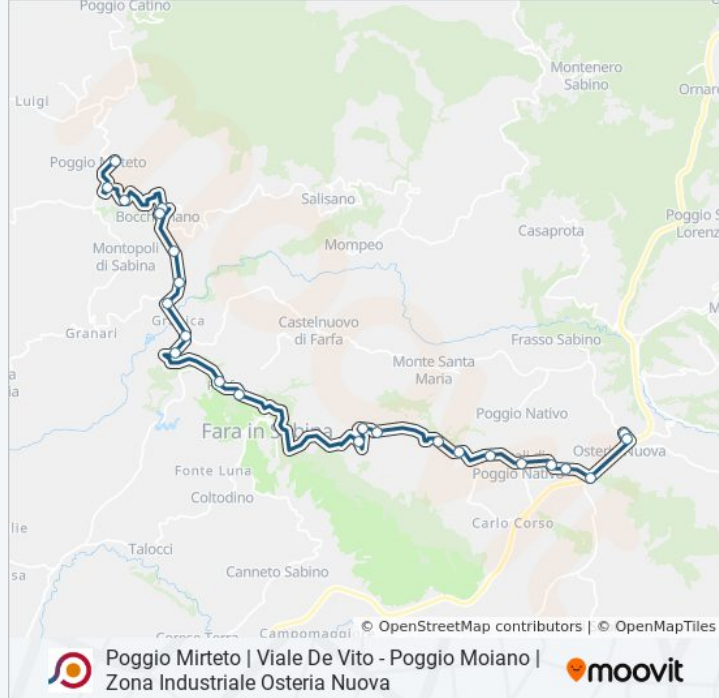

**Informazioni sulla linea bus COTRAL**

**Direzione:** Poggio Mirteto | Viale De Vito→Poggio Moiano | Zona Industriale Osteria Nuova

**Fermate:** 24

**Durata del tragitto:** 35 min

**La linea in sintesi:**

Poggio Nativo | Casali

Poggio Nativo | Via Farnese Via Colli

Poggio Nativo | Collano

Scandriglia | Via Salaria Via Farnese

Poggio Moiano | Via Mirtense (Osteria Nuova)

Poggio Moiano | Zona Industriale Osteria Nuova