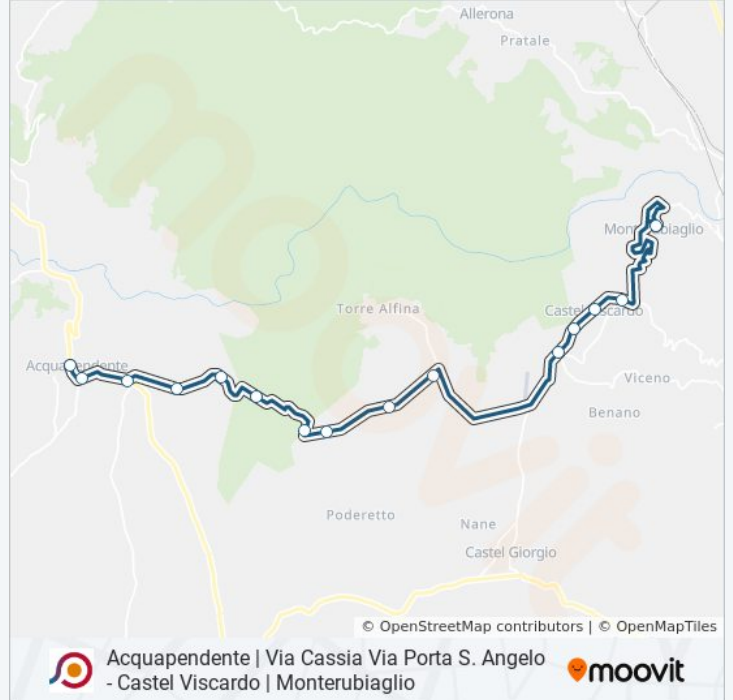

Acquapendente | Via Cassia Via Porta S. Angelo -  
Castel Viscardo | Monterubiaglio

Scarica L'App

La linea bus COTRAL Acquapendente | Via Cassia Via Porta S. Angelo - Castel Viscardo | Monterubiaglio ha una destinazione. Durante la settimana è operativa:

**Direzione: Acquapendente (Porta S. Angelo)→Castel Viscardo (Tr) | Monterubiaglio**

15 fermate

[VISUALIZZA GLI ORARI DELLA LINEA](#)

Acquapendente (Porta S. Angelo)  
Acquapendente | Via Cassia Via Onanese  
Acquapendente | Via Cassia Via Torre Alfina  
Acquapendente | Via Torre Alfina (Deposito)  
Acquapendente | Via Torre Alfina (Km 2)  
Acquapendente | Via Torre Alfina (Km 3)  
Acquapendente | Predio Cappella  
Acquapendente | Tesoro  
Acquapendente | Predio Pulicaro  
Acquapendente | Podere Belvedere  
Castel Viscardo (Tr) | Alfina  
Castel Viscardo (Tr) | Via Roma  
Castel Viscardo (Tr) | Corso Umberto I  
Castel Viscardo (Tr) | Via Sant'Antonio  
Castel Viscardo (Tr) | Monterubiaglio

### Orari della linea bus COTRAL

Orari di partenza verso Acquapendente (Porta S. Angelo)→Castel Viscardo (Tr) | Monterubiaglio:

lunedì	06:35
martedì	06:35
mercoledì	06:35
giovedì	Non in Servizio
venerdì	Non in Servizio
sabato	Non in Servizio
domenica	Non in Servizio

### Informazioni sulla linea bus COTRAL

**Direzione:** Acquapendente (Porta S. Angelo)→Castel Viscardo (Tr) | Monterubiaglio

**Fermate:** 15

**Durata del tragitto:** 35 min

**La linea in sintesi:**

Orari, mappe e fermate della linea bus COTRAL disponibili in un PDF su [moovitapp.com](https://moovitapp.com). Usa [App Moovit](#) per ottenere tempi di attesa reali, orari di tutte le altre linee o indicazioni passo-passo per muoverti con i mezzi pubblici a Roma e Lazio.