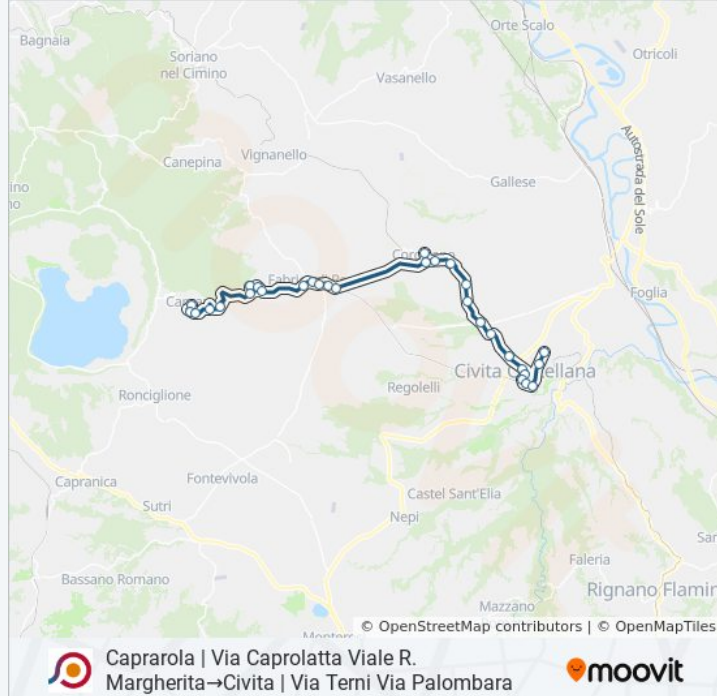

Caprarola | Via Caprolatta Viale R. Margherita→Civita |
Via Terni Via Palombara

Scarica L'App

La linea bus COTRAL Caprarola | Via Caprolatta Viale R. Margherita→Civita | Via Terni Via Palombara ha una destinazione. Durante la settimana è operativa:

Civita | Via Corchiano Via Fontanelle

Civita | Via Corchiano Via S. Giovanni

Civita | Via Minio Via Allende

Civita | Via Minio Via Togliatti

Civita | Via Mazzini

Civita | Piazza Marcantoni

Civita | Via Terni Via Celle

Civita | Via Terni Via Palombara

Orari, mappe e fermate della linea bus COTRAL disponibili in un PDF su moovitapp.com. Usa [App Moovit](#) per ottenere tempi di attesa reali, orari di tutte le altre linee o indicazioni passo-passo per muoverti con i mezzi pubblici a Roma e Lazio.