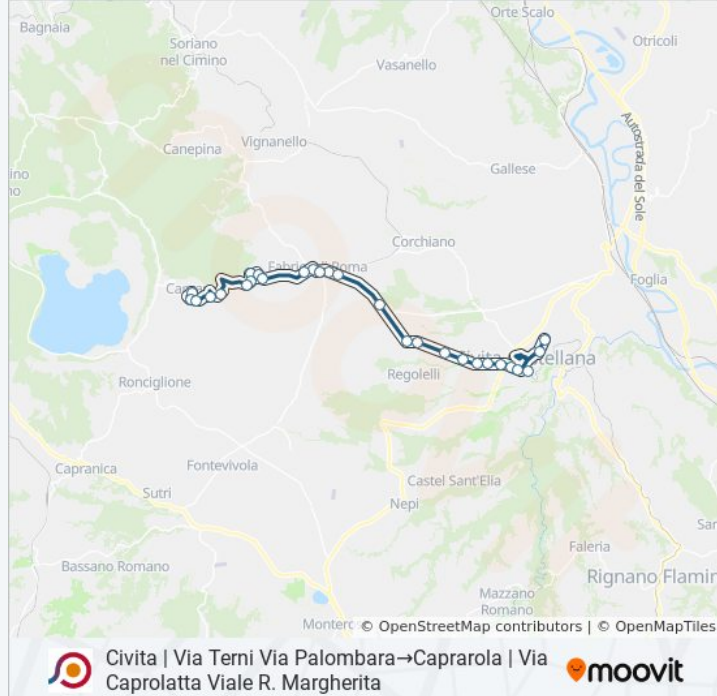

Civita | Via Terni Via Palombara→Caprarola | Via Caprolatta Viale R. Margherita

Scarica L'App

La linea bus COTRAL Civita | Via Terni Via Palombara→Caprarola | Via Caprolatta Viale R. Margherita ha una destinazione. Durante la settimana è operativa:

Informazioni sulla linea bus COTRAL

Direzione: Civita | Via Terni Via Palombara→Caprarola | Via Caprolatta Viale R. Margherita

Fermate: 28

Durata del tragitto: 40 min

La linea in sintesi:

Carbognano | Via Fabrica Via Vallerano

Carbognano | Via Fabrica Via S. Anna

Carbognano | Piazza Roma

Carbognano | Via Piane Via 28 Ottobre

Carbognano | Via Piane Via Falisca

Caprarola | Cucciale

Caprarola | Piazza Martiri Della Libertà

Caprarola | Paradisa

Caprarola | Magliano

Caprarola | Via Caprolatta Viale R. Margherita

Orari, mappe e fermate della linea bus COTRAL disponibili in un PDF su moovitapp.com. Usa [App Moovit](#) per ottenere tempi di attesa reali, orari di tutte le altre linee o indicazioni passo-passo per muoverti con i mezzi pubblici a Roma e Lazio.