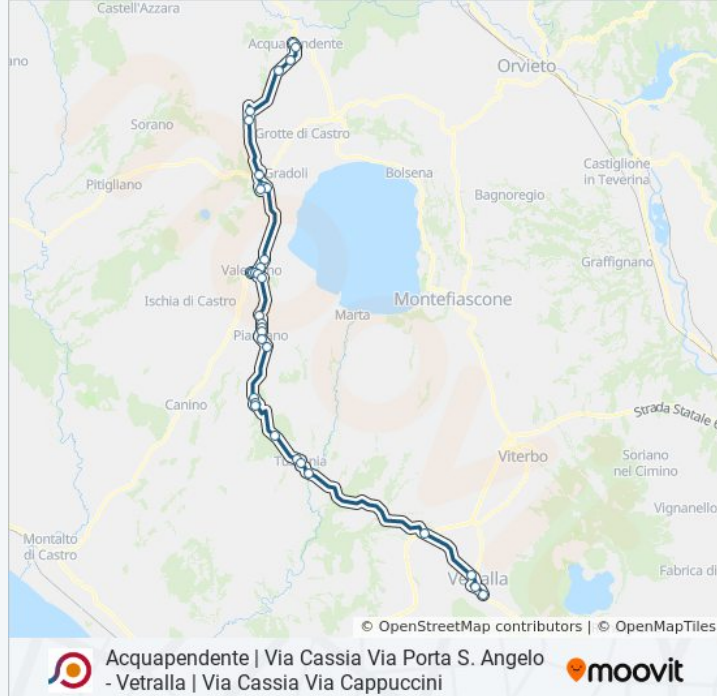

Direzione: Acquapendente (Porta S. Angelo)→Vetralla | Via Cassia Via Cappuccini

37 fermate

[VISUALIZZA GLI ORARI DELLA LINEA](#)

Acquapendente (Porta S. Angelo)
Acquapendente | Via Onanese Via Cassia
Acquapendente | La Sbarra
Acquapendente | Via Onanese Via Traversa
Onano | Via Aula Via Indipendenza
Onano | Via Aula Via Sarti
Gradoli | Via Onanese (La Buca)
Latera | Via Dalla Chiesa
Latera | Viale 1° Maggio
Latera | Via Moro
Latera | Via Dalla Chiesa
Gradoli | Cantoniera
Valentano | Valleverna
Valentano | Villa Fontanile
Valentano | Via Marconi Via Villa
Valentano | Via Marconi Via Roma
Valentano | Via Marconi Via Roma
Valentano | Via Marconi Via Villa
Valentano | Via Ritiro (Deposito)

Informazioni sulla linea bus COTRAL

Direzione: Acquapendente (Porta S. Angelo)→Vetralla | Via Cassia Via Cappuccini

Fermate: 37

Durata del tragitto: 105 min

La linea in sintesi:

Valentano | Via Ritiro Via Verentana

Arlena (Via Regina Elena)

Tuscania | Via Caninese (Cerro)

Tuscania | Via Canino Via Baracca

Tuscania Rio Frecciaro

Tuscania | Ponte Marta

Viterbo | Via Vetrallese Via Umbro-Laziale

Vetralla | Via Vetrallese Via Cassia

Vetralla | Viale Eugenio IV

Vetralla | Via Cassia Via Cappuccini

Orari, mappe e fermate della linea bus COTRAL disponibili in un PDF su moovitapp.com. Usa [App Moovit](#) per ottenere tempi di attesa reali, orari di tutte le altre linee o indicazioni passo-passo per muoverti con i mezzi pubblici a Roma e Lazio.