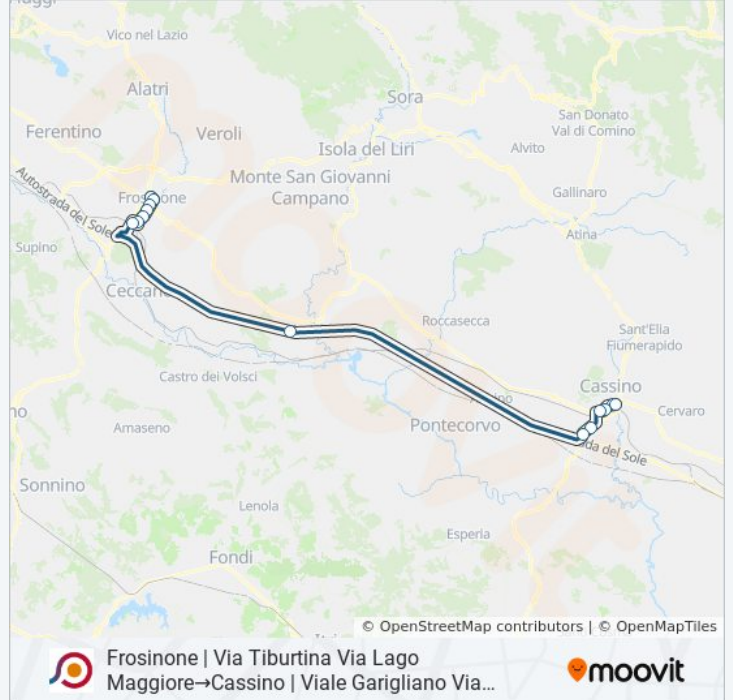

Frosinone | Via Tiburtina Via Lago Maggiore→Cassino | Viale Garigliano Via Volturno

[Scarica L'App](#)

La linea bus COTRAL Frosinone | Via Tiburtina Via Lago Maggiore→Cassino | Viale Garigliano Via Volturno ha una destinazione. Durante la settimana è operativa:

Direzione: Frosinone | Via Tiburtina Via Lago Maggiore→Cassino | Viale Garigliano Via Volturno

11 fermate

[VISUALIZZA GLI ORARI DELLA LINEA](#)

Frosinone | Via Tiburtina Via Lago Maggiore

Frosinone | Piazzale De Matheis

lunedì	18:25
martedì	18:25
mercoledì	18:25
giovedì	18:25
venerdì	18:25
sabato	Non in Servizio
domenica	Non in Servizio

Informazioni sulla linea bus COTRAL

Direzione: Frosinone | Via Tiburtina Via Lago Maggiore→Cassino | Viale Garigliano Via Volturno

Fermate: 11

Durata del tragitto: 70 min

La linea in sintesi:

Orari, mappe e fermate della linea bus COTRAL disponibili in un PDF su moovitapp.com. Usa [App Moovit](#) per ottenere tempi di attesa reali, orari di tutte le altre linee o indicazioni passo-passo per muoverti con i mezzi pubblici a Roma e Lazio.