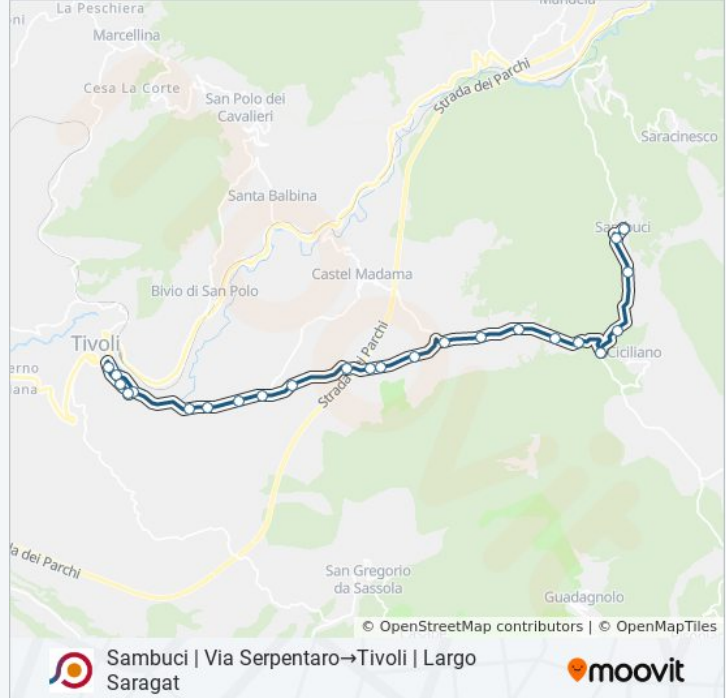

**Orari della linea bus COTRAL**

Orari di partenza verso Sambuci | Via Serpentaro→Tivoli | Largo Saragat:

lunedì	06:00 - 20:45
martedì	06:00 - 20:45
mercoledì	06:00 - 20:45
giovedì	06:00
venerdì	06:00
sabato	Non in Servizio
domenica	Non in Servizio

**Informazioni sulla linea bus COTRAL**

**Direzione:** Sambuci | Via Serpentaro→Tivoli | Largo Saragat

**Fermate:** 24

**Durata del tragitto:** 30 min

**La linea in sintesi:**

Castel Madama | Monitola

Tivoli | Via Empolitana Via Arci

Tivoli | L.go Saragat (Cimitero)

Tivoli | Via Acquaregna

Tivoli | Via Empolitana (Ospedale)

Tivoli | Via Empolitana Via Toti

Tivoli | Largo Saragat

Orari, mappe e fermate della linea bus COTRAL disponibili in un PDF su [moovitapp.com](https://moovitapp.com). Usa [App Moovit](#) per ottenere tempi di attesa reali, orari di tutte le altre linee o indicazioni passo-passo per muoverti con i mezzi pubblici a Roma e Lazio.