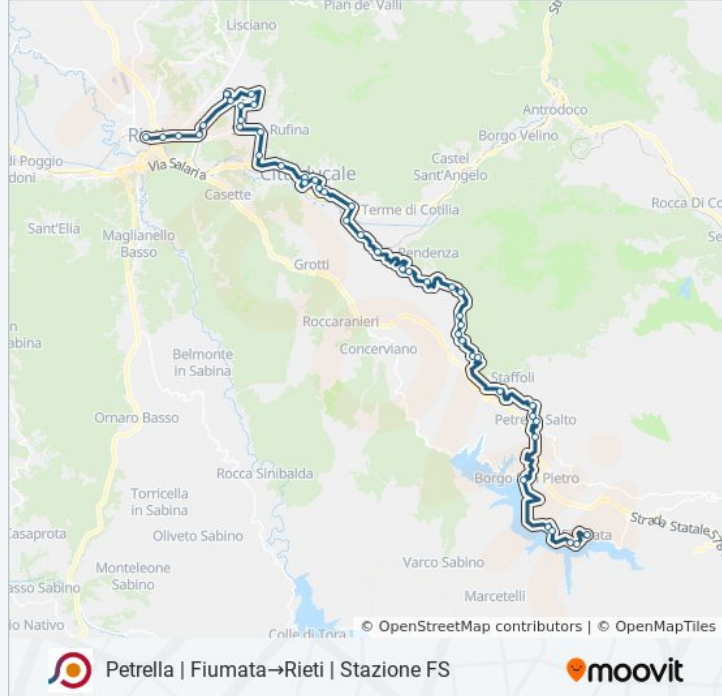

Cittaducale | Via Nazionale

Cittaducale | Stazione FS

Cittaducale | Radicara

Cittaducale | Via Salaria, 27

Cittaducale | Santa Rufina

Cittaducale | Via Scienze Via Salaria

Cittaducale | Via Scienze Via Chimica

Rieti | Via Scienze

Cittaducale | Via Meccanica

Rieti | Via Greco

Rieti | Ospedale

Rieti | Ospedale San Camillo

Rieti | Palazzetto Dello Sport

Rieti | Villa Reatina

Rieti | Via Salaria Via Terminillo

Rieti | Largo Bersaglieri

Rieti | Stazione FS

Orari, mappe e fermate della linea bus COTRAL disponibili in un PDF su moovitapp.com. Usa [App Moovit](https://moovitapp.com) per ottenere tempi di attesa reali, orari di tutte le altre linee o indicazioni passo-passo per muoverti con i mezzi pubblici a Roma e Lazio.